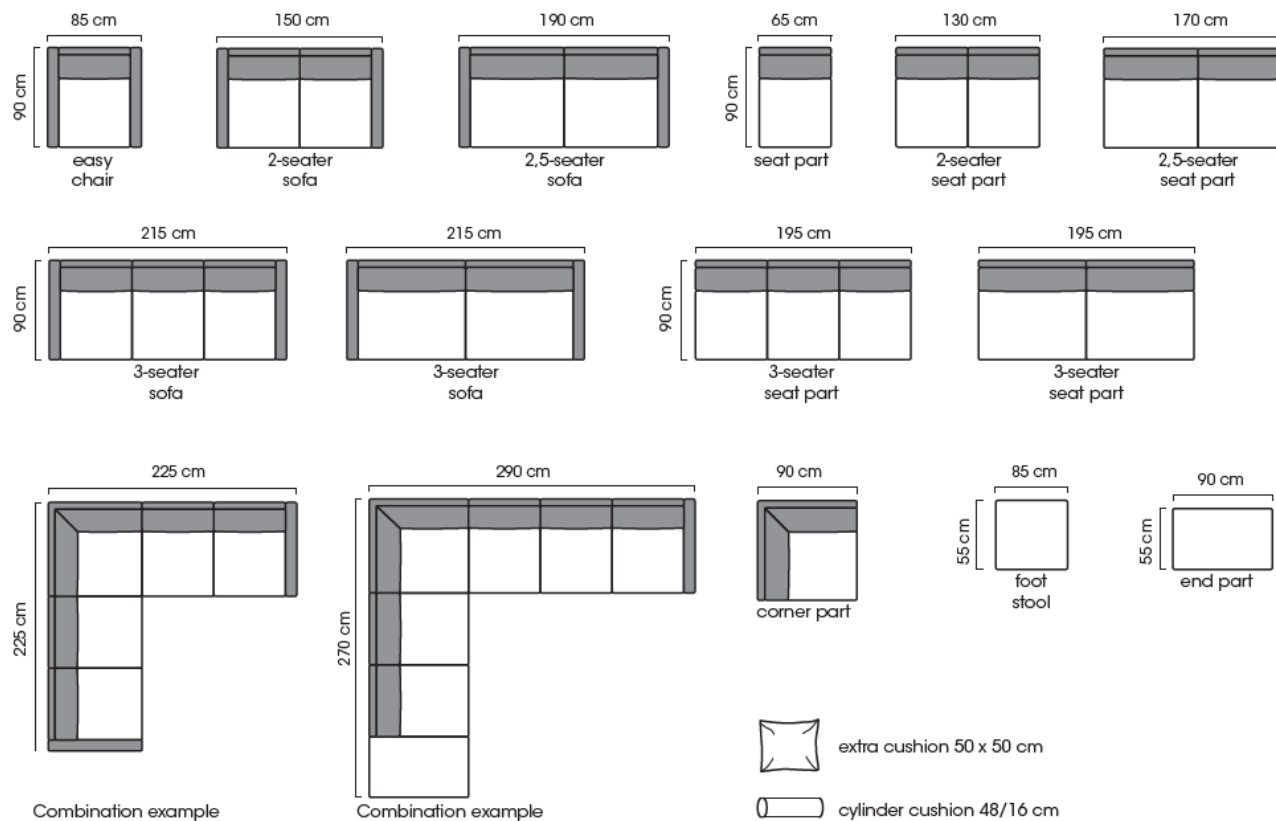

### Mått

Bredd & djup  
Höjd  
Sittdjup  
Sitthöjd

Beroende på den valda modellen.  
840 mm  
580 mm  
450mm

# Inkoo Pro

MODULSOFFA

Datablad

seating height 45 cm  
sofa height 84 cm

Inkoo Pro

ISKU  
Since 1928