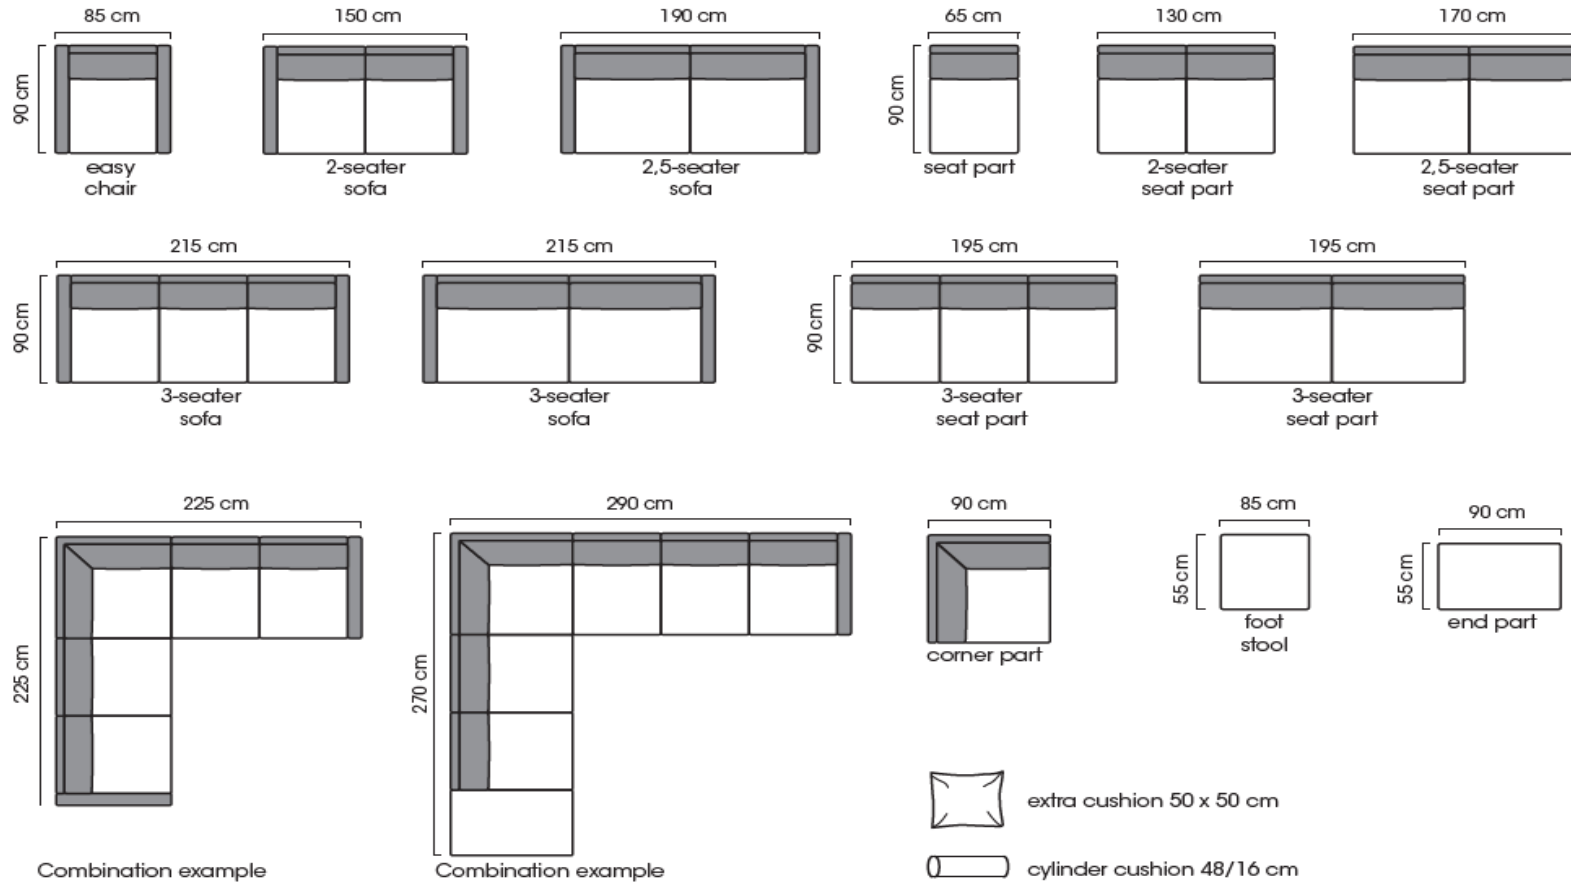

Material und Ausführung

Gestell pulverbeschichteter Stahl (schwarz, weiß, silber, grau oder chrom)
Kissen Schaumstoff
Polsterung Feste Polsterung mit ausgewähltem ISKU-Standardstoff oder Leder.

Breite und Tiefe abhängig vom gewählten Modell
Höhe 840 mm
Sitztiefe 580 mm
Sitzhöhe 450mm

Inkoo Pro

MODULARES SOFA SYSTEM

Datenblatt

seating height 45 cm
sofa height 84 cm

Inkoo Pro

ISKU
Since 1928