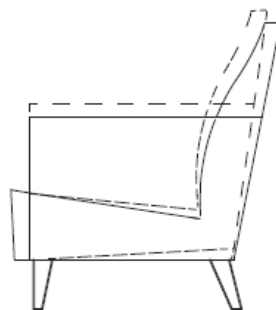

2 höjder av ryggstöd

IKI finns tillgänglig med två alternativ av ryggstöd: låg samt en högre version med nackstöd.

2 ben

Träben (björk, ek samt målad i svart och vit. Gungstol.

2 höjder

Den normala höjden kan förhöjas med 3 cm, vilket gör det enklare för äldre personer att ta sig upp från en sittande position.

Mått

	1-sits	2-sits
Bredd	690 mm	1280 mm
Djup	810 mm	810 mm
Höjd	830 / 860 mm	830 / 860 mm
Sitthöjd	440 mm	440 mm

ISKU
Since 1928

IKI

FÅTÖLJ (högt ryggstöd)

Design Ilari Jääskeläinen

Bekväm och enkel att rengöra. IKI fåtöljen bidrar med komfort till offentliga miljöer och hemtrevliga inredningar. Tillgänglig med två höjder av ryggstöd.