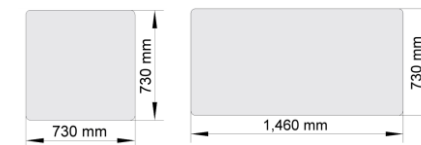

Hub

МОДУЛЬНЫЙ ДИВАН

Техническое описание

HUB состоит из модулей, представленных тремя различными составными частями.
2 разные части сидения (1-местное и 2-местное) и спинка.
Затем эти детали можно прикрепить к простому сиденью без спинки или к дивану со спинкой в положении справа или слева.

Модули имеют одинаковый радиус скругления краев, что делает возможным соединение всех модулей друг с другом одинаково во всех направлениях.

Размеры

Ширина	730/1460/2190 мм
Глубина	730 мм
Высота	800 мм
Глубина сиденья	505 мм
Высота сиденья	460 мм
Высота ножек	120 мм

Обивочные материалы

Blazer, Breeze Fusion, Capture, Comfort+, Crisp, Cura, Global ESD, Europost 2, Event, Fame, Fame Hybrid, Fighter, Medley, Step, Step Melange, Steelcut Trio 3

Цвета ножек: черный IM-72, белый IM-79, серебро M-89, серый IM-88 или хром

Модули сидений