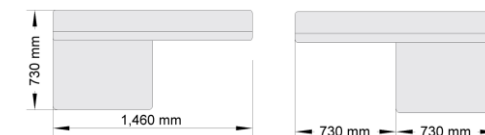

Прямые модули