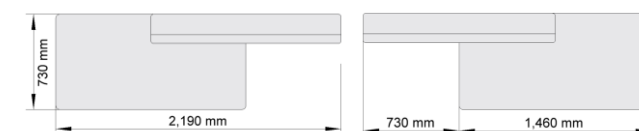

Материалы и отделка

Обивка	Отдельные ткани из стандартной коллекции ISKU, больше информации в техническом описании
Ножки	Сталь с порошковым покрытием

Размеры

Ширина	730/1460/2190 мм
Глубина	730 мм
Высота	800 мм
Глубина сиденья	505 мм
Высота сиденья	460 мм
Высота ножек	120 мм

Модули имеют одинаковый радиус скругления краев, что делает возможным соединение всех модулей друг с другом одинаково во всех направлениях.

Размеры

Ширина	730/1460/2190 мм
Глубина	730 мм
Высота	800 мм
Глубина сиденья	505 мм
Высота сиденья	460 мм
Высота ножек	120 мм

Модули сидений

Прямые модули

Углы