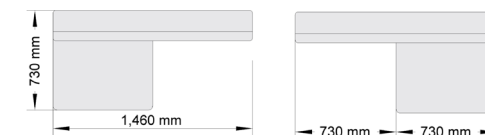

Rakt ryggstöd