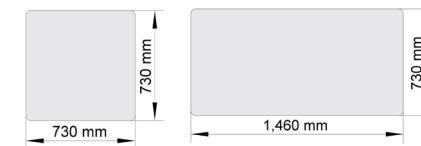

Hub

MODULSOFFA

Datablad

HUB består utav moduler som baserar sig på tre olika modeller. 2 olika sitsdelar (1-sits & 2-sits) samt ett ryggstöd. Dessa delar kan skapa en sittbänk utan ryggstöd samt en soffa med ryggstöd, höger- eller vänsterställd.

Modulerna har samma höjd, vilket gör det möjligt att koppla ihop modulerna.

Mått

Bredd	730/1460/2190 mm
Djup	730 mm
Höjd	800 mm
Sittdjup	505 mm
Sitthöjd	460 mm
Benhöjd	120 mm

Klädsel

Blazer, Breeze Fusion, Capture, Comfort+, Crisp, Cura, Global ESD, Europost 2, Event, Fame, Fame Hybrid, Fighter, Medley, Step, Step Melange, Steelcut Trio 3

Underrede: svart IM-72, vit IM-79, silver M-89, grå IM-88 eller kromat

Sitsdel