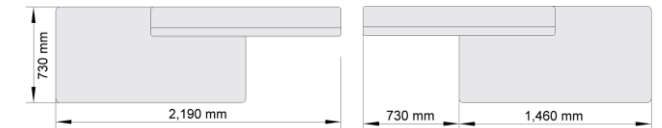

Gerade Rückenlehnen