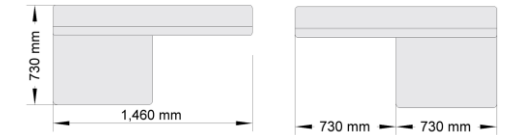

Gerade Rückenlehnen