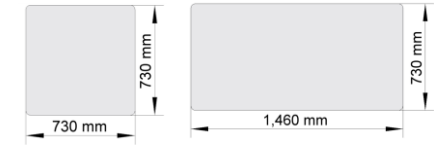

Hub

MODULARES SOFA

Datenblatt

HUB besteht aus Modulen, die auf drei verschiedenen Strukturteilen basieren. 2 verschiedene Sitzteile (1-Sitzer & 2-Sitzer) und ein Rückenteil.

Diese Teile können dann auf einer Sofabank ohne Lehne und einem Sofa mit Lehne, in rechter und linker Position, angebracht werden.

Die Module haben in den Übergängen in der Polsterung den gleichen Radius / Hohlkehle. Dadurch ist es möglich, alle Module in alle Richtungen gleichberechtigt miteinander zu verbinden.

Abmessungen

Breite	730/1460/2190 mm
Tiefe	730 mm
Höhe	800 mm
Sitztiefe	505 mm
Sitzhöhe	460 mm
Beinhöhe	120 mm

Optionen Bezugstoffe

Blazer, Breeze Fusion, Capture, Comfort+, Crisp, Cura, Global ESD, Europost 2, Event, Fame, Fame Hybrid, Fighter, Medley, Step, Step Melange, Steelcut Trio 3

Beifarben: schwarz IM-72, weiß IM-79, silberfarben M-89, grau IM-88 oder verchromt

Sitzelemente