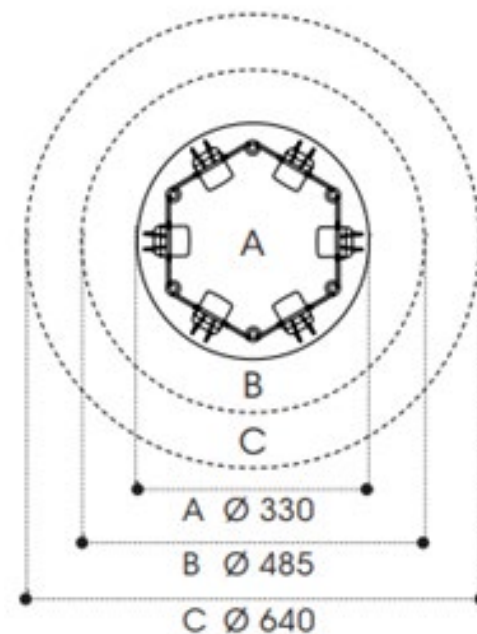

Mått

För detaljerad information om mått och dimensioner, se Hangaround datablad.

Hangaround

SITTGRUPP

Datablad

Mått

A: det golvutrymme som krävs för produkten	3300 mm
B: det golvutrymme som krävs för svängmekanismen	4850 mm
C: totalt utrymme som krävs som skyddsområde 80cm	6400 mm
D: total höjd	2270 mm
Fritt utrymme som krävs för produkten	100 mm
Vikt	330 kg

Färgalternativ för komplett klädsel av sits

CURA					
	60110	61168	62083	63012	68186
SILK					
	0842	0258	0250		

På grund av gungfunktionen behöver Hangaround ungefär en meter av fritt utrymme kring den. Kom ihåg det när produkten placeras i utrymmet.