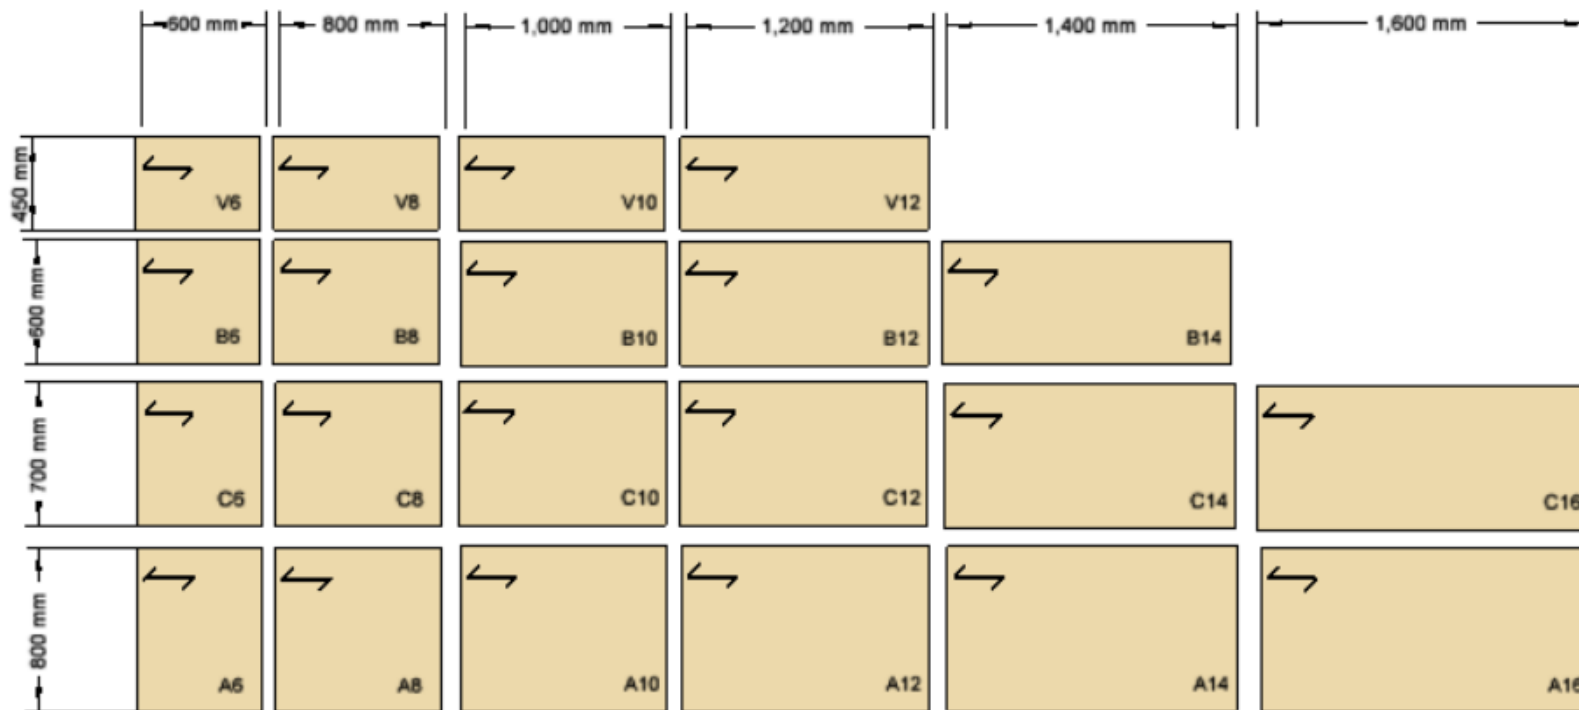

Высота

730 мм. Высота с приподнятыми ножками 780
мм.

Haiku

УНИВЕРСАЛЬНЫЙ СТОЛ

Столешницы стола Haiku доступны в квадратной, прямоугольной, круглой и овальной форме разных размеров.

	600 mm	800 mm	1,000 mm	1,200 mm	1,400 mm
600 mm	B6	B8	B10	B12	B14
700 mm	C6	C8	C10	C12	C14
800 mm	A6	A8	A10	A12	A14

Материалы и отделка

Ножки и
Столешница

ISKU стандартный натуральный шпон из березы или бука, и тонированный бук (другие цвета по специальным ценам)

Размеры

Ширина и
глубина

Разнообразие вариантов столешницы из
Таблицы столешниц ISKU: B, C, A. Круглые O6, O9
и O11

Высота

520 мм или 650 мм.

Haiku

ДИВАННЫЙ СТОЛИК

Столешницы стола Haiku доступны в квадратной, прямоугольной, круглой и овальной форме разных размеров.

Диванный столик Haiku

ISKU
Since 1928