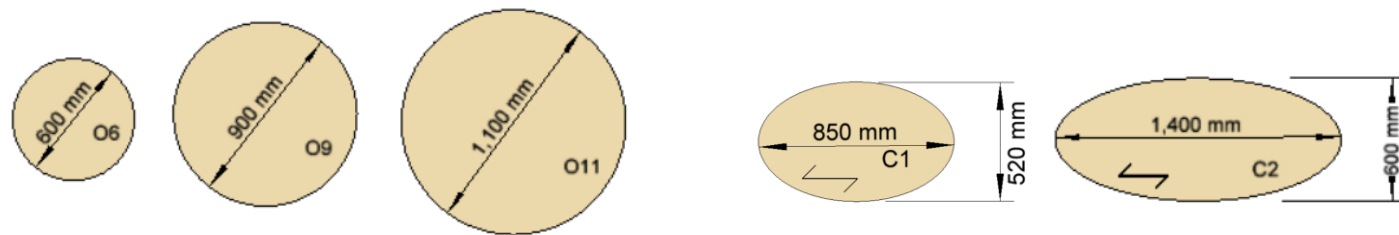

Материалы и отделка

Ножки и
Столешница

ISKU стандартный натуральный шпон из березы или бука, и тонированный бук (другие цвета по специальным ценам)

Размеры

Ширина и
глубина

Разнообразие вариантов столешницы из
Таблицы столешниц ISKU: B, C, A. Круглые O6, O9
и O11

Высота

520 мм или 650 мм.

Haiku

ДИВАННЫЙ СТОЛИК

Столешницы стола Haiku доступны в квадратной, прямоугольной, круглой и овальной форме разных размеров.

Диванный столик Haiku

ISKU
Since 1928