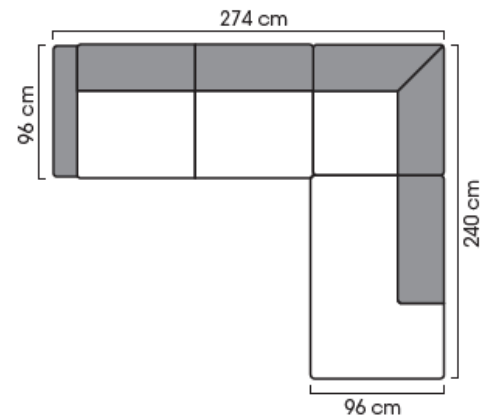

Combination examples: