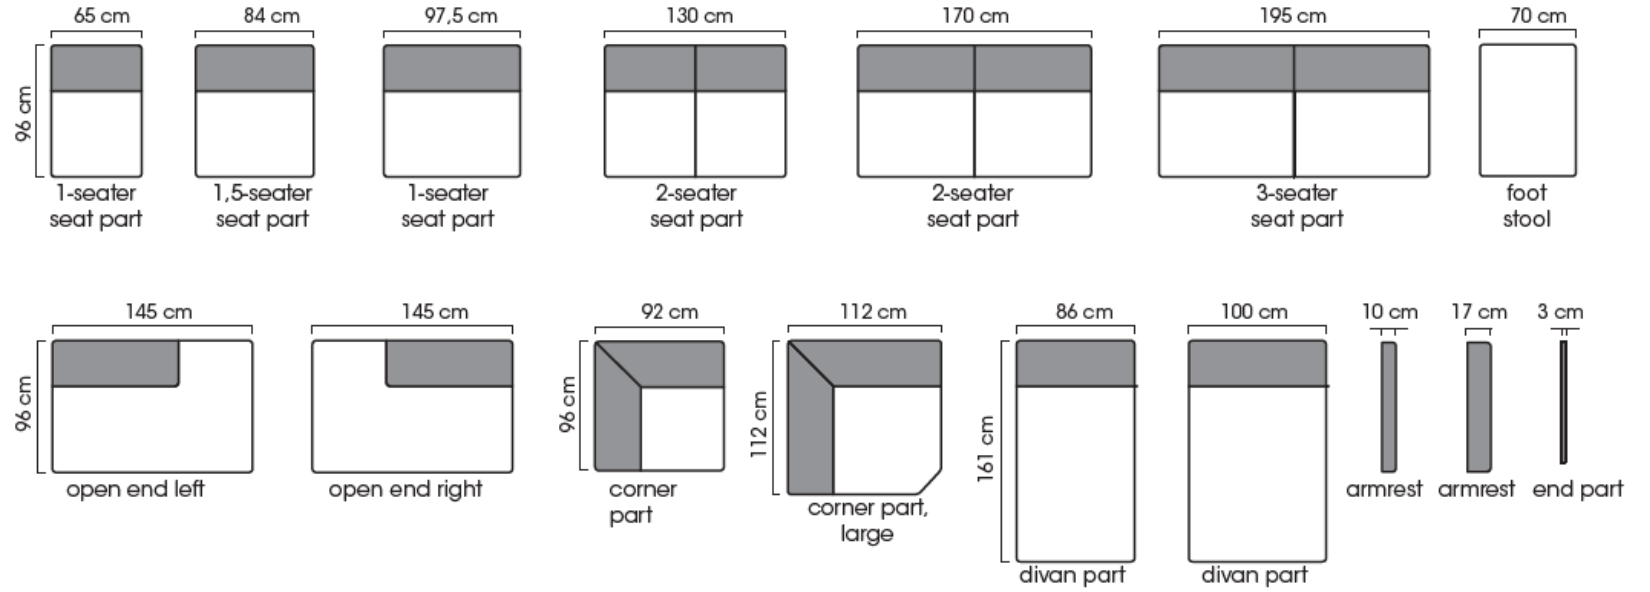

Amessungen

- Breite & Tiefe Abhängig von ausgewählten Modulen
- Höhe 850 mm
- Sitzhöhe 460 mm

Weitere Abmessungen und Module sind im Datenblatt ausführlich beschrieben.

Free

MODULARES SOFA SYSTEM

Datenblatt

Combination examples:

Holzbeine 15cm

Kufengestell 15cm

Free

ISKU
Since 1928