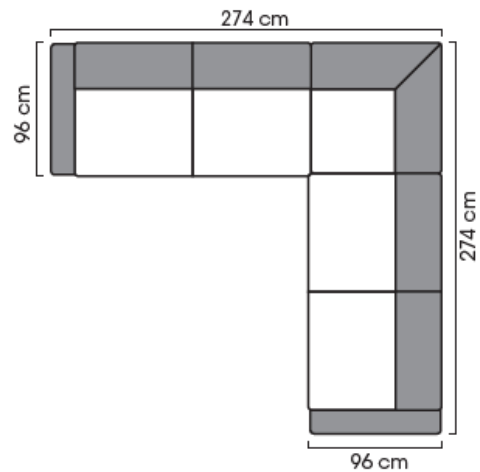

Combination examples: