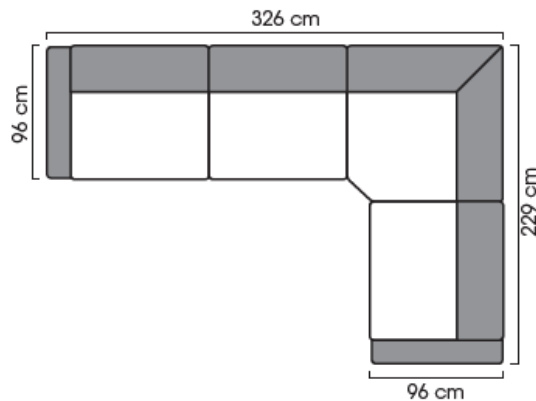

Combination examples: