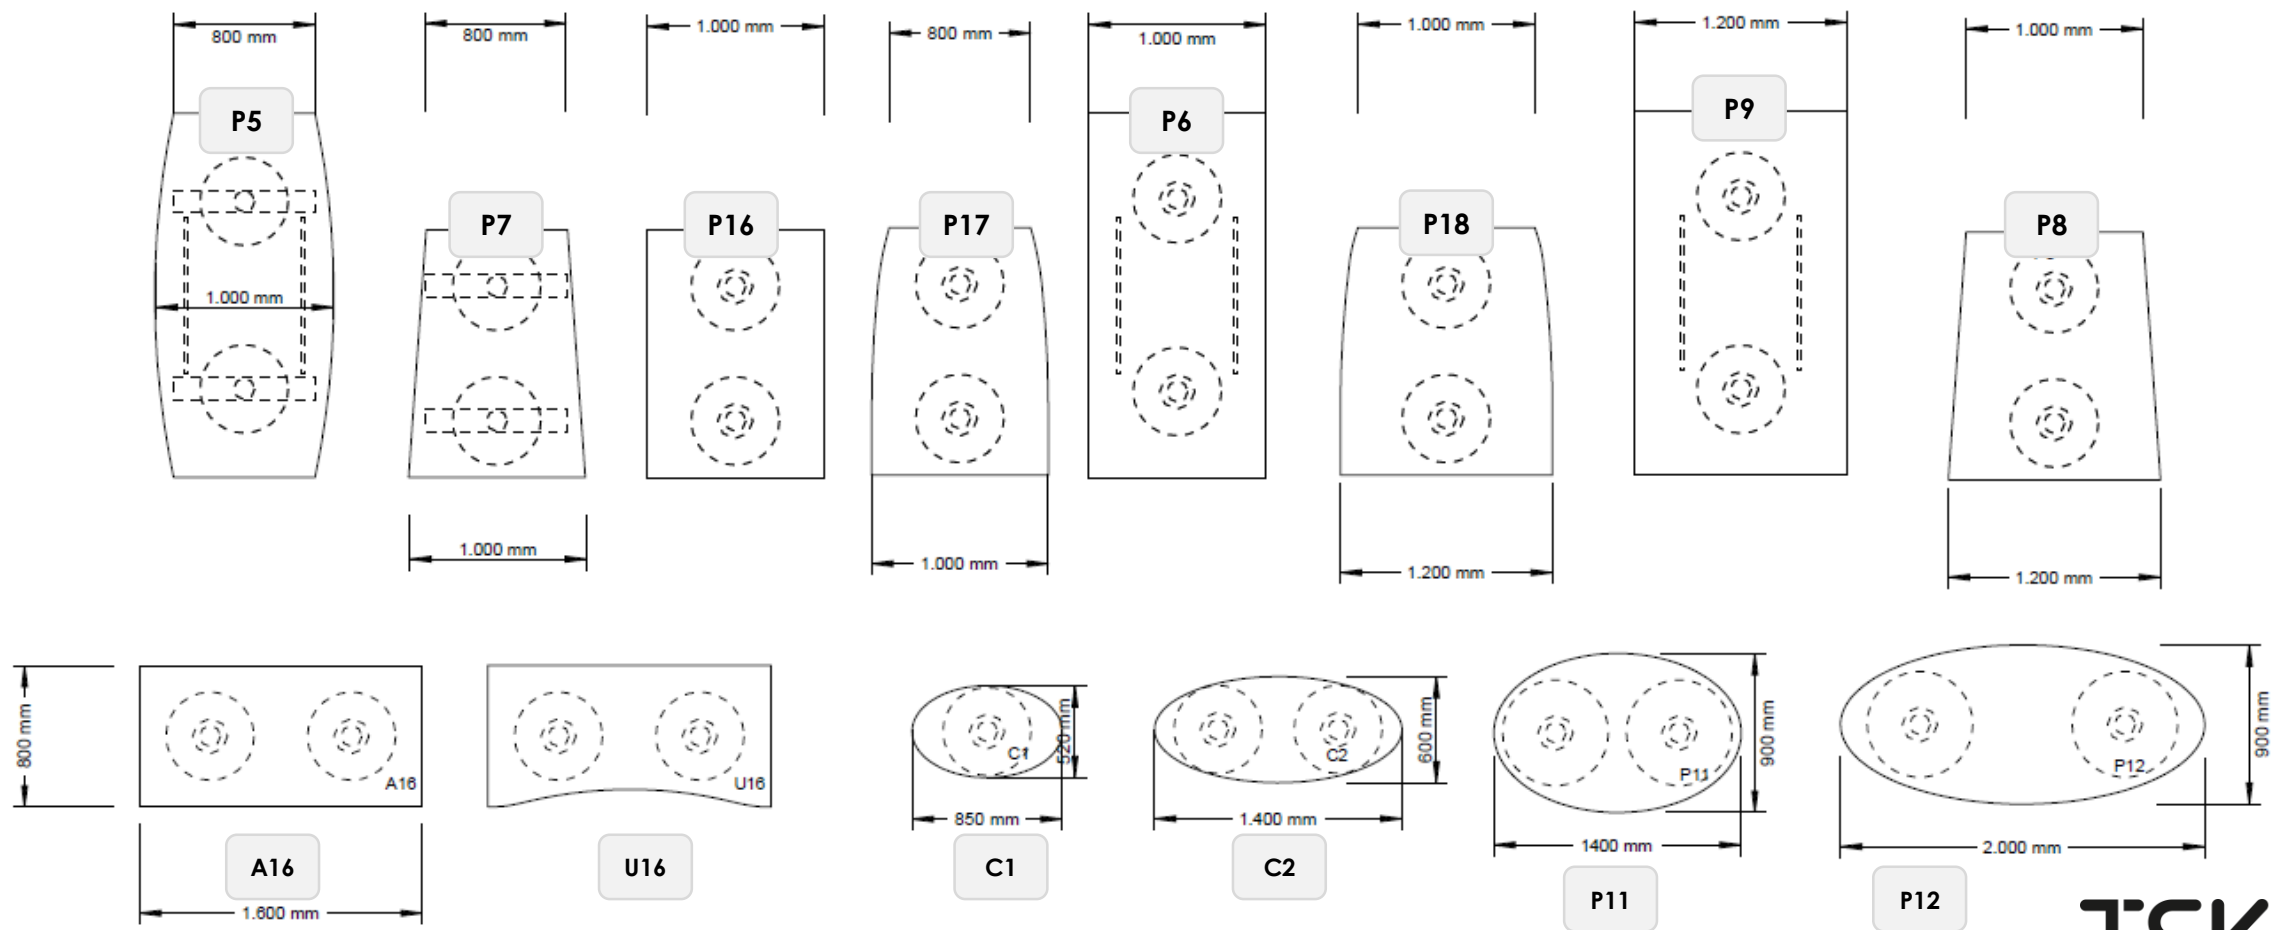

### Размеры

Ширина и глубина	Ø600 мм (round 06)
	850 x 520 мм (oval C1)
	1000 x 600 мм / 1200 x 600 мм (rectangular B10/B12)
Высота	1100 мм

### Размеры

Ширина и глубина	Ø600 мм, Ø900 мм (round 06, 09) Овальная столешница C1. См. Габаритные чертежи в таблице Dio.
------------------	--

Высота	550 мм
--------	--------

### Размеры

Ширина и глубина	Прямоугольные столешницы: 600/800/1 600 x 600 мм (B6, B8, B16) Столешницы для конференций P5, P7, P9 P17, P18. См. Габаритные чертежи в таблице Dio.
------------------	--

Высота	730 мм
--------	--------

# Dio

ГАБАРИТНЫЕ ЧЕРТЕЖИ Dio С ПОЛОЖЕНИЕМ НОЖЕК

Dio Стол для переговоров

**ISKU**  
Since 1928