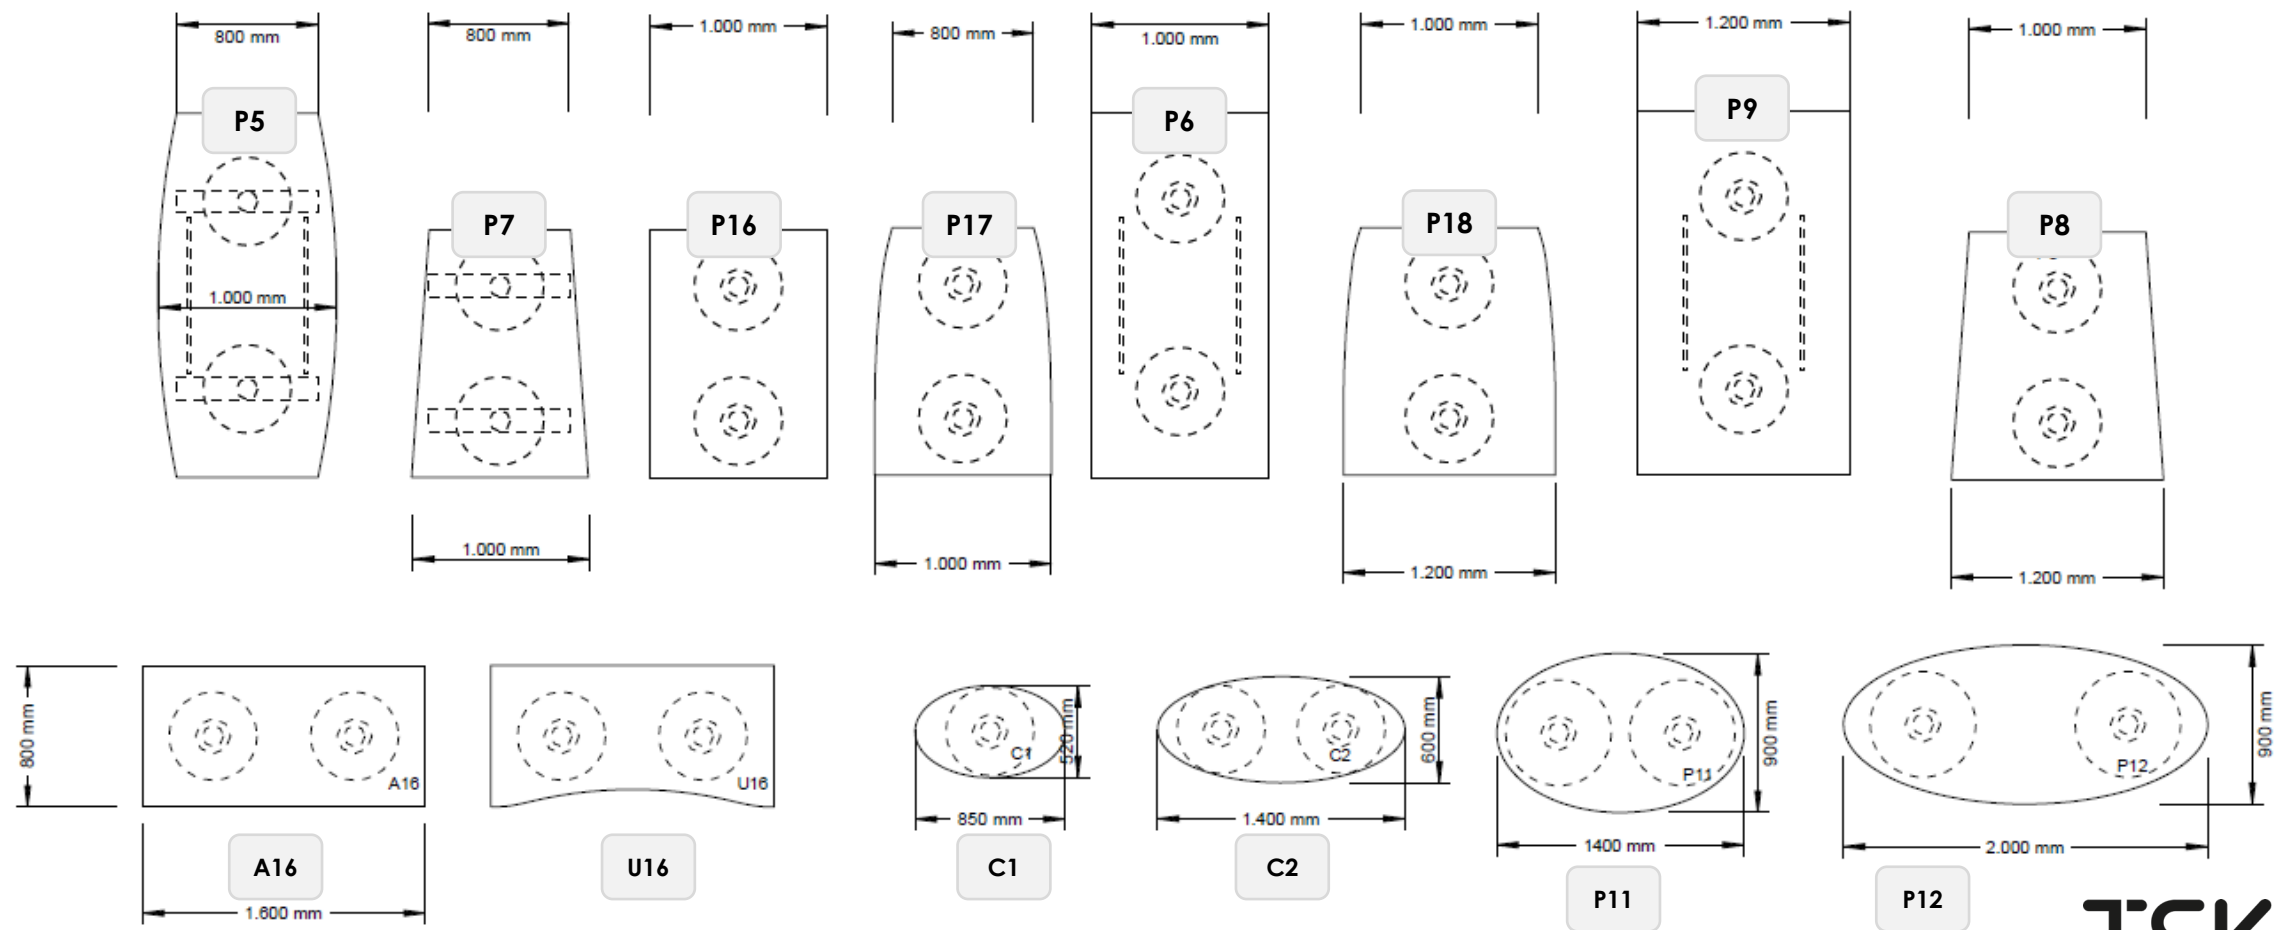

Dio

DIO-SPECIFIK KARTA ÖVER BORDSSKIVOR MED BENENS POSITION