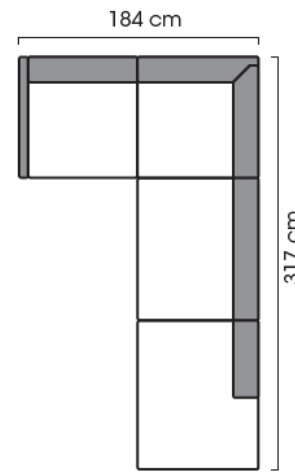

Размеры

Ширина	Зависит от выбранной модели
Глубина	930 мм
Высота	860 мм
Высота сиденья	450 мм

Больше информации о размерах модулей – в техническом описании

Curve

МОДУЛЬНЫЙ ДИВАН

Техническое описание

2-seater sofa

2-seater seat part right

2-seater seat part left

foot stool

Combination example

Combination example

3-seater sofa

3-seater seat part right

3-seater seat part left

corner divan left

corner divan right

open end left

open end right

wooden leg 20 cm

metal leg 20 cm

Curve

ISKU
Since 1928