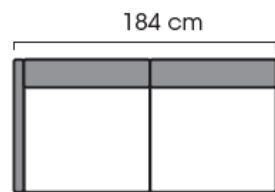

Размеры

Ширина	Зависит от выбранной модели
Глубина	930 мм
Высота	860 мм
Высота сиденья	450 мм

Больше информации о размерах модулей – в техническом описании

Curve

МОДУЛЬНЫЙ ДИВАН

Техническое описание

2-seater sofa

2-seater seat part right

2-seater seat part left

foot stool

Combination example

Combination example

3-seater sofa

3-seater seat part right

3-seater seat part left

corner divan left

corner divan right

open end left

open end right

wooden leg 20 cm

metal leg 20 cm

Curve

ISKU
Since 1928