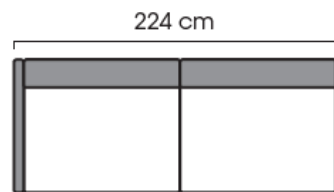

Размеры

Ширина	Зависит от выбранной модели
Глубина	930 мм
Высота	860 мм
Высота сиденья	450 мм

Больше информации о размерах модулей – в техническом описании

Curve

МОДУЛЬНЫЙ ДИВАН

Техническое описание

2-seater sofa

2-seater seat part right

2-seater seat part left

foot stool

Combination example

Combination example

3-seater sofa

3-seater seat part right

3-seater seat part left

corner divan left

corner divan right

open end left

open end right

wooden leg 20 cm

metal leg 20 cm

Curve

ISKU
Since 1928