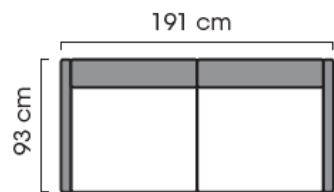

Размеры

Ширина	Зависит от выбранной модели
Глубина	930 мм
Высота	860 мм
Высота сиденья	450 мм

Больше информации о размерах модулей – в техническом описании

Curve

МОДУЛЬНЫЙ ДИВАН

Техническое описание

2-seater sofa

2-seater seat part right

2-seater seat part left

foot stool

Combination example

Combination example

3-seater sofa

3-seater seat part right

3-seater seat part left

corner divan left

corner divan right

open end left

open end right

wooden leg 20 cm

metal leg 20 cm

Curve

ISKU
Since 1928