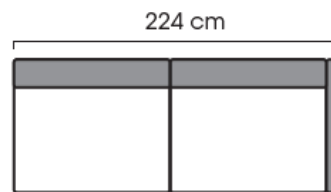

Размеры

Ширина	Зависит от выбранной модели
Глубина	930 мм
Высота	860 мм
Высота сиденья	450 мм

Больше информации о размерах модулей – в техническом описании

Curve

МОДУЛЬНЫЙ ДИВАН

Техническое описание

2-seater sofa

2-seater seat part right

2-seater seat part left

foot stool

Combination example

Combination example

3-seater sofa

3-seater seat part right

3-seater seat part left

corner divan left

corner divan right

open end left

open end right

wooden leg 20 cm

metal leg 20 cm

Curve

ISKU
Since 1928