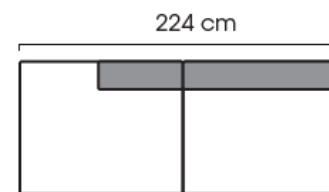

Размеры

Ширина	Зависит от выбранной модели
Глубина	930 мм
Высота	860 мм
Высота сиденья	450 мм

Больше информации о размерах модулей – в техническом описании

Curve

МОДУЛЬНЫЙ ДИВАН

Техническое описание

2-seater sofa

2-seater seat part right

2-seater seat part left

foot stool

Combination example

Combination example

3-seater sofa

3-seater seat part right

3-seater seat part left

corner divan left

corner divan right

open end left

open end right

wooden leg 20 cm

metal leg 20 cm

Curve

ISKU
Since 1928