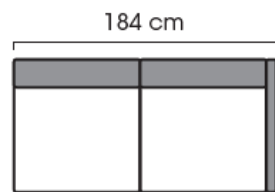

2-seater seat part left