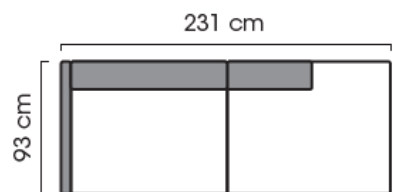

Размеры

Ширина	Зависит от выбранной модели
Глубина	930 мм
Высота	860 мм
Высота сиденья	450 мм

Больше информации о размерах модулей – в техническом описании

Curve

МОДУЛЬНЫЙ ДИВАН

Техническое описание

2-seater sofa

2-seater seat part right

2-seater seat part left

foot stool

Combination example

Combination example

3-seater sofa

3-seater seat part right

3-seater seat part left

corner divan left

corner divan right

open end left

open end right

wooden leg 20 cm

metal leg 20 cm

Curve

ISKU
Since 1928