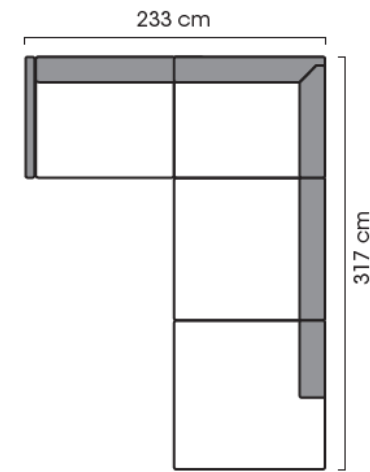

Размеры

Ширина	Зависит от выбранной модели
Глубина	930 мм
Высота	860 мм
Высота сиденья	450 мм

Больше информации о размерах модулей – в техническом описании

Curve

МОДУЛЬНЫЙ ДИВАН

Техническое описание

2-seater sofa

2-seater seat part right

2-seater seat part left

foot stool

Combination example

Combination example

3-seater sofa

3-seater seat part right

3-seater seat part left

corner divan left

corner divan right

open end left

open end right

wooden leg 20 cm

metal leg 20 cm

Curve

ISKU
Since 1928