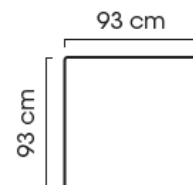

Curve

МОДУЛЬНЫЙ ДИВАН

Техническое описание

foot stool