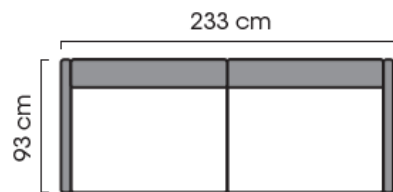

Размеры

Ширина	Зависит от выбранной модели
Глубина	930 мм
Высота	860 мм
Высота сиденья	450 мм

Больше информации о размерах модулей – в техническом описании

Curve

МОДУЛЬНЫЙ ДИВАН

Техническое описание

2-seater sofa

2-seater seat part right

2-seater seat part left

foot stool

Combination example

Combination example

3-seater sofa

3-seater seat part right

3-seater seat part left

corner divan left

corner divan right

open end left

open end right

wooden leg 20 cm

metal leg 20 cm

Curve

ISKU
Since 1928