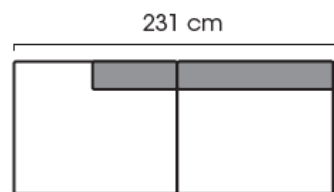

Размеры

Ширина	Зависит от выбранной модели
Глубина	930 мм
Высота	860 мм
Высота сиденья	450 мм

Больше информации о размерах модулей – в техническом описании

Curve

МОДУЛЬНЫЙ ДИВАН

Техническое описание

2-seater sofa

2-seater seat part right

2-seater seat part left

foot stool

Combination example

Combination example

3-seater sofa

3-seater seat part right

3-seater seat part left

corner divan left

corner divan right

open end left

open end right

wooden leg 20 cm

metal leg 20 cm

Curve

ISKU
Since 1928