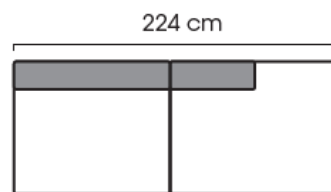

Размеры

Ширина	Зависит от выбранной модели
Глубина	930 мм
Высота	860 мм
Высота сиденья	450 мм

Больше информации о размерах модулей – в техническом описании

Curve

МОДУЛЬНЫЙ ДИВАН

Техническое описание

2-seater sofa

2-seater seat part right

2-seater seat part left

foot stool

Combination example

Combination example

3-seater sofa

3-seater seat part right

3-seater seat part left

corner divan left

corner divan right

open end left

open end right

wooden leg 20 cm

metal leg 20 cm

Curve

ISKU
Since 1928