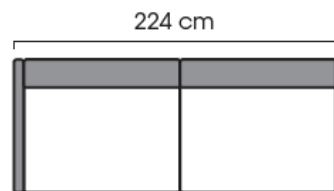

Mått

Bredd	Beror på den valda modellen.
Djup	930 mm
Höjd	860 mm
Sitthöjd	450 mm

Mer information om mått och moduler finns i databladet.

Curve

MODULÄRT SOFFSYSTEM

Datablad

2-seater sofa

2-seater seat part right

2-seater seat part left

foot stool

Combination example

Combination example

3-seater sofa

3-seater seat part right

3-seater seat part left

corner divan left

corner divan right

open end left

open end right

wooden leg 20 cm

metal leg 20 cm

Curve

ISKU
Since 1928