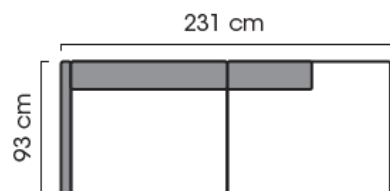

Mått

Bredd	Beror på den valda modellen.
Djup	930 mm
Höjd	860 mm
Sitthöjd	450 mm

Mer information om mått och moduler finns i databladet.

Curve

MODULÄRT SOFFSYSTEM

Datablad

2-seater sofa

2-seater seat part right

2-seater seat part left

foot stool

Combination example

Combination example

3-seater sofa

3-seater seat part right

3-seater seat part left

corner divan left

corner divan right

open end left

open end right

wooden leg 20 cm

metal leg 20 cm

Curve

ISKU
Since 1928