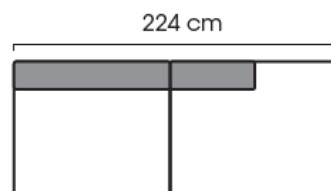

Mått

Bredd	Beror på den valda modellen.
Djup	930 mm
Höjd	860 mm
Sitthöjd	450 mm

Mer information om mått och moduler finns i databladet.

Curve

MODULÄRT SOFFSYSTEM

Datablad

2-seater sofa

2-seater seat part right

2-seater seat part left

foot stool

Combination example

Combination example

3-seater sofa

3-seater seat part right

3-seater seat part left

corner divan left

corner divan right

open end left

open end right

wooden leg 20 cm

metal leg 20 cm

Curve

ISKU
Since 1928