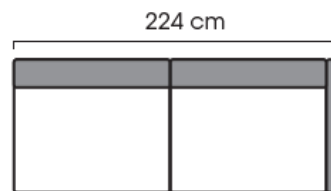

Mått

Bredd	Beror på den valda modellen.
Djup	930 mm
Höjd	860 mm
Sitthöjd	450 mm

Mer information om mått och moduler finns i databladet.

Curve

MODULÄRT SOFFSYSTEM

Datablad

2-seater sofa

2-seater seat part right

2-seater seat part left

foot stool

Combination example

Combination example

3-seater sofa

3-seater seat part right

3-seater seat part left

corner divan left

corner divan right

open end left

open end right

wooden leg 20 cm

metal leg 20 cm

Curve

ISKU
Since 1928