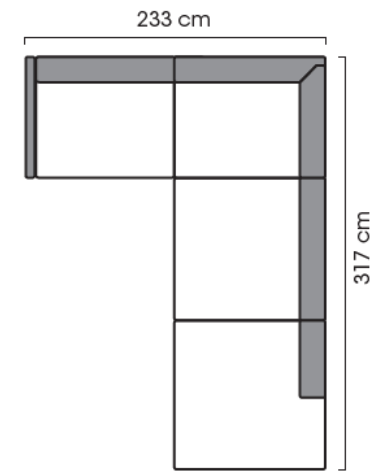

Mått

Bredd	Beror på den valda modellen.
Djup	930 mm
Höjd	860 mm
Sitthöjd	450 mm

Mer information om mått och moduler finns i databladet.

Curve

MODULÄRT SOFFSYSTEM

Datablad

2-seater sofa

2-seater seat part right

2-seater seat part left

foot stool

Combination example

Combination example

3-seater sofa

3-seater seat part right

3-seater seat part left

corner divan left

corner divan right

open end left

open end right

wooden leg 20 cm

metal leg 20 cm

Curve

ISKU
Since 1928