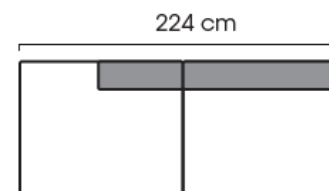

Mått

Bredd	Beror på den valda modellen.
Djup	930 mm
Höjd	860 mm
Sitthöjd	450 mm

Mer information om mått och moduler finns i databladet.

Curve

MODULÄRT SOFFSYSTEM

Datablad

2-seater sofa

2-seater seat part right

2-seater seat part left

foot stool

Combination example

Combination example

3-seater sofa

3-seater seat part right

3-seater seat part left

corner divan left

corner divan right

open end left

open end right

wooden leg 20 cm

metal leg 20 cm

Curve

ISKU
Since 1928