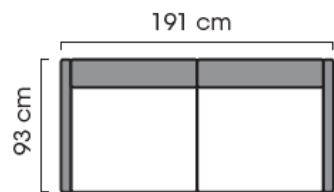

Mått

Bredd	Beror på den valda modellen.
Djup	930 mm
Höjd	860 mm
Sitthöjd	450 mm

Mer information om mått och moduler finns i databladet.

Curve

MODULÄRT SOFFSYSTEM

Datablad

2-seater sofa

2-seater seat part right

2-seater seat part left

foot stool

Combination example

Combination example

3-seater sofa

3-seater seat part right

3-seater seat part left

corner divan left

corner divan right

open end left

open end right

wooden leg 20 cm

metal leg 20 cm

Curve

ISKU
Since 1928