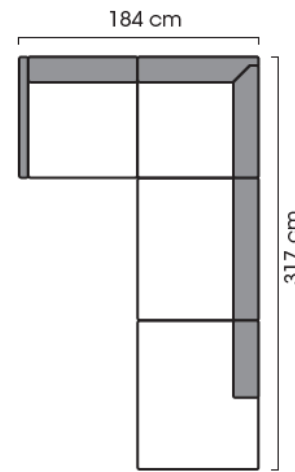

Mått

Bredd	Beror på den valda modellen.
Djup	930 mm
Höjd	860 mm
Sitthöjd	450 mm

Mer information om mått och moduler finns i databladet.

Curve

MODULÄRT SOFFSYSTEM

Datablad

2-seater sofa

2-seater seat part right

2-seater seat part left

foot stool

Combination example

Combination example

3-seater sofa

3-seater seat part right

3-seater seat part left

corner divan left

corner divan right

open end left

open end right

wooden leg 20 cm

metal leg 20 cm

Curve

ISKU
Since 1928