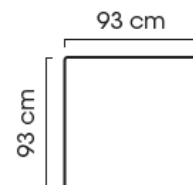

Curve

MODULÄRT SOFFSYSTEM

Datablad

foot stool