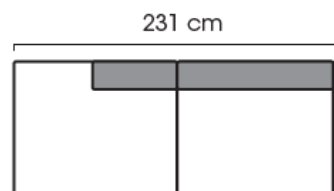

Mått

Bredd	Beror på den valda modellen.
Djup	930 mm
Höjd	860 mm
Sitthöjd	450 mm

Mer information om mått och moduler finns i databladet.

Curve

MODULÄRT SOFFSYSTEM

Datablad

2-seater sofa

2-seater seat part right

2-seater seat part left

foot stool

Combination example

Combination example

3-seater sofa

3-seater seat part right

3-seater seat part left

corner divan left

corner divan right

open end left

open end right

wooden leg 20 cm

metal leg 20 cm

Curve

ISKU
Since 1928