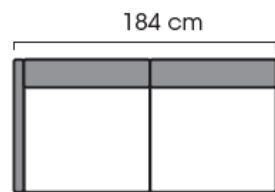

Mått

Bredd	Beror på den valda modellen.
Djup	930 mm
Höjd	860 mm
Sitthöjd	450 mm

Mer information om mått och moduler finns i databladet.

Curve

MODULÄRT SOFFSYSTEM

Datablad

2-seater sofa

2-seater seat part right

2-seater seat part left

foot stool

Combination example

Combination example

3-seater sofa

3-seater seat part right

3-seater seat part left

corner divan left

corner divan right

open end left

open end right

wooden leg 20 cm

metal leg 20 cm

Curve

ISKU
Since 1928