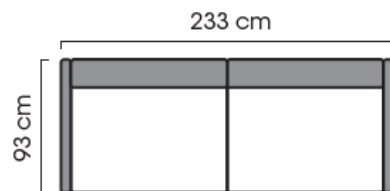

Mått

Bredd	Beror på den valda modellen.
Djup	930 mm
Höjd	860 mm
Sitthöjd	450 mm

Mer information om mått och moduler finns i databladet.

Curve

MODULÄRT SOFFSYSTEM

Datablad

2-seater sofa

2-seater seat part right

2-seater seat part left

foot stool

Combination example

Combination example

3-seater sofa

3-seater seat part right

3-seater seat part left

corner divan left

corner divan right

open end left

open end right

wooden leg 20 cm

metal leg 20 cm

Curve

ISKU
Since 1928