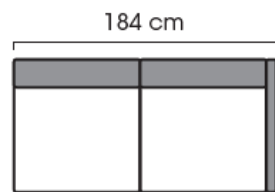

Mått

Bredd	Beror på den valda modellen.
Djup	930 mm
Höjd	860 mm
Sitthöjd	450 mm

Mer information om mått och moduler finns i databladet.

Curve

MODULÄRT SOFFSYSTEM

Datablad

2-seater sofa

2-seater seat part right

corner divan right

open end left

open end right

wooden leg 20 cm

metal leg 20 cm

Curve

ISKU
Since 1928