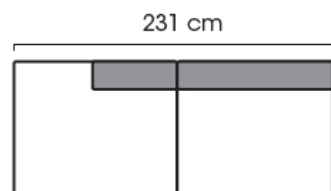

Abmessungen

Breite	Abhängig von den gewählten Modulen
Tiefe	930 mm
Höhe	860 mm
Sitzhöhe	450 mm

Weitere Abmessungen und Module werden im Curve-Datenblatt ausführlich beschrieben.

Curve

MODULARES SOFA SYSTEM

Datenblatt

2-seater sofa

2-seater seat part right

2-seater seat part left

foot stool

Combination example

Combination example

3-seater sofa

3-seater seat part right

3-seater seat part left

corner divan left

corner divan right

open end left

open end right

wooden leg 20 cm

metal leg 20 cm