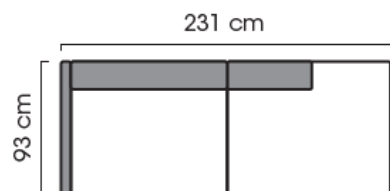

Abmessungen

Breite	Abhängig von den gewählten Modulen
Tiefe	930 mm
Höhe	860 mm
Sitzhöhe	450 mm

Weitere Abmessungen und Module werden im Curve-Datenblatt ausführlich beschrieben.

Curve

MODULARES SOFA SYSTEM

Datenblatt

2-seater sofa

2-seater seat part right

2-seater seat part left

foot stool

Combination example

Combination example

3-seater sofa

3-seater seat part right

3-seater seat part left

corner divan left

corner divan right

open end left

open end right

wooden leg 20 cm

metal leg 20 cm