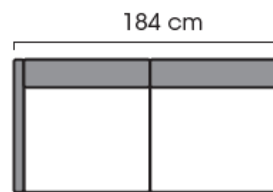

Abmessungen

Breite	Abhängig von den gewählten Modulen
Tiefe	930 mm
Höhe	860 mm
Sitzhöhe	450 mm

Weitere Abmessungen und Module werden im Curve-Datenblatt ausführlich beschrieben.

Curve

MODULARES SOFA SYSTEM

Datenblatt

2-seater sofa

2-seater seat part right

2-seater seat part left

foot stool

Combination example

Combination example

3-seater sofa