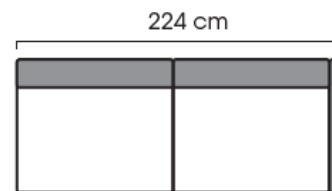

Abmessungen

Breite	Abhängig von den gewählten Modulen
Tiefe	930 mm
Höhe	860 mm
Sitzhöhe	450 mm

Weitere Abmessungen und Module werden im Curve-Datenblatt ausführlich beschrieben.

Curve

MODULARES SOFA SYSTEM

Datenblatt

2-seater sofa

2-seater seat part right

2-seater seat part left

foot stool

Combination example

Combination example

3-seater sofa

3-seater seat part right

3-seater seat part left

corner divan left

corner divan right

open end left

open end right

wooden leg 20 cm

metal leg 20 cm