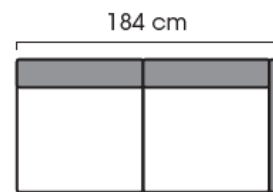

Abmessungen

Breite	Abhängig von den gewählten Modulen
Tiefe	930 mm
Höhe	860 mm
Sitzhöhe	450 mm

Weitere Abmessungen und Module werden im Curve-Datenblatt ausführlich beschrieben.

Curve

MODULARES SOFA SYSTEM

Datenblatt

2-seater sofa

2-seater seat part right

2-seater seat part left

foot stool

Combination example

Combination example

3-seater sofa