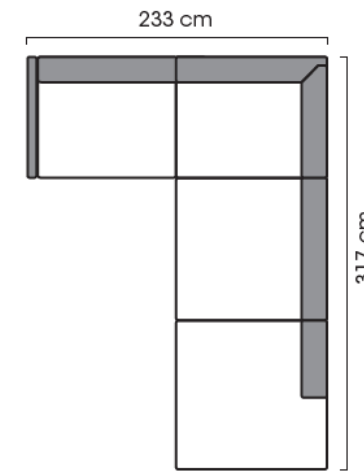

Abmessungen

Breite	Abhängig von den gewählten Modulen
Tiefe	930 mm
Höhe	860 mm
Sitzhöhe	450 mm

Weitere Abmessungen und Module werden im Curve-Datenblatt ausführlich beschrieben.

Curve

MODULARES SOFA SYSTEM

Datenblatt

2-seater sofa

2-seater seat part right

2-seater seat part left

foot stool

Combination example

Combination example

3-seater sofa

3-seater seat part right

3-seater seat part left

corner divan left

corner divan right

open end left

open end right

wooden leg 20 cm

metal leg 20 cm