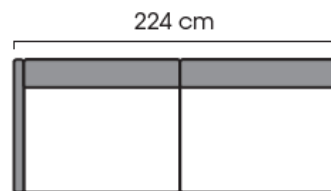

Abmessungen

Breite	Abhängig von den gewählten Modulen
Tiefe	930 mm
Höhe	860 mm
Sitzhöhe	450 mm

Weitere Abmessungen und Module werden im Curve-Datenblatt ausführlich beschrieben.

Curve

MODULARES SOFA SYSTEM

Datenblatt

2-seater sofa

2-seater seat part right

2-seater seat part left

foot stool

Combination example

Combination example

3-seater sofa

3-seater seat part right

3-seater seat part left

corner divan left

corner divan right

open end left

open end right

wooden leg 20 cm

metal leg 20 cm