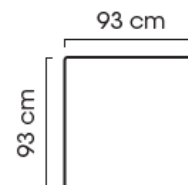

Abmessungen

Breite	Abhängig von den gewählten Modulen
Tiefe	930 mm
Höhe	860 mm
Sitzhöhe	450 mm

Weitere Abmessungen und Module werden im Curve-Datenblatt ausführlich beschrieben.

Curve

MODULARES SOFA SYSTEM

Datenblatt

2-seater sofa

2-seater seat part right

2-seater seat part left

foot stool

Combination example

Combination example

3-seater sofa

3-seater seat part right

3-seater seat part left

corner divan left

corner divan right

open end left

open end right

wooden leg 20 cm

metal leg 20 cm