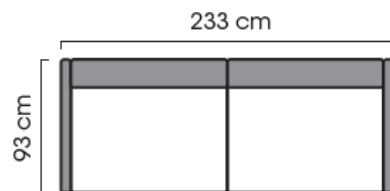

Abmessungen

Breite	Abhängig von den gewählten Modulen
Tiefe	930 mm
Höhe	860 mm
Sitzhöhe	450 mm

Weitere Abmessungen und Module werden im Curve-Datenblatt ausführlich beschrieben.

Curve

MODULARES SOFA SYSTEM

Datenblatt

2-seater sofa

2-seater seat part right

2-seater seat part left

foot stool

Combination example

Combination example

3-seater sofa

3-seater seat part right

3-seater seat part left

corner divan left

corner divan right

open end left

open end right

wooden leg 20 cm

metal leg 20 cm