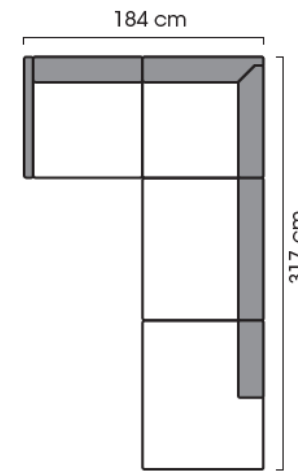

Abmessungen

Breite	Abhängig von den gewählten Modulen
Tiefe	930 mm
Höhe	860 mm
Sitzhöhe	450 mm

Weitere Abmessungen und Module werden im Curve-Datenblatt ausführlich beschrieben.

Curve

MODULARES SOFA SYSTEM

Datenblatt

2-seater sofa

2-seater seat part right

2-seater seat part left

foot stool

Combination example

Combination example

3-seater sofa

3-seater seat part right

3-seater seat part left

corner divan left

corner divan right

open end left

open end right

wooden leg 20 cm

metal leg 20 cm