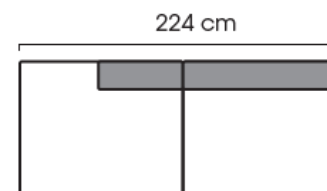

Abmessungen

Breite	Abhängig von den gewählten Modulen
Tiefe	930 mm
Höhe	860 mm
Sitzhöhe	450 mm

Weitere Abmessungen und Module werden im Curve-Datenblatt ausführlich beschrieben.

Curve

MODULARES SOFA SYSTEM

Datenblatt

2-seater sofa

2-seater seat part right

2-seater seat part left

foot stool

Combination example

Combination example

3-seater sofa

3-seater seat part right

3-seater seat part left

corner divan left

corner divan right

open end left

open end right

wooden leg 20 cm

metal leg 20 cm