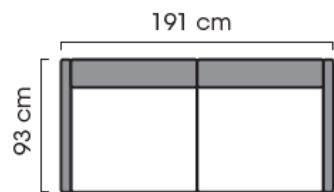

Abmessungen

Breite	Abhängig von den gewählten Modulen
Tiefe	930 mm
Höhe	860 mm
Sitzhöhe	450 mm

Weitere Abmessungen und Module werden im Curve-Datenblatt ausführlich beschrieben.

Curve

MODULARES SOFA SYSTEM

Datenblatt

2-seater sofa

2-seater seat part right

2-seater seat part left

foot stool

Combination example

Combination example

3-seater sofa

3-seater seat part right

3-seater seat part left

corner divan left

corner divan right

open end left

open end right

wooden leg 20 cm

metal leg 20 cm