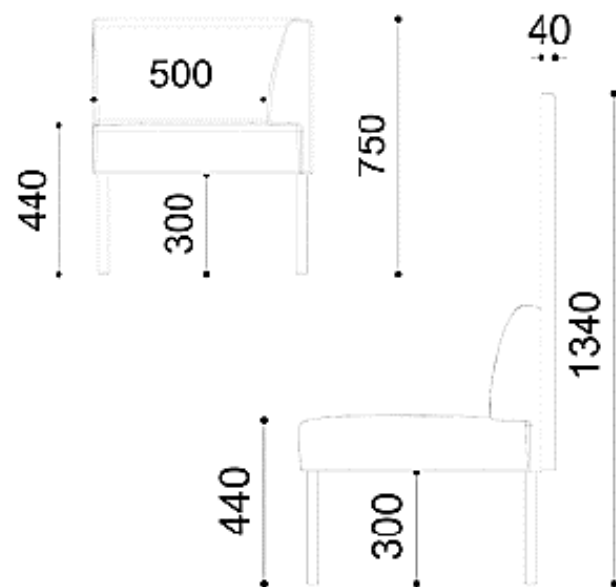

- Сиденье
- Правый и левый подлокотник/спинка
- Средний модуль спинки
- Экраны

Combi

МОДУЛЬНАЯ СИСТЕМА ДИВАНОВ

Размеры

Высота & Глубина сидения

Ширина & глубина

Combi

Кресло с 4 ножками

Материалы и отделка

Ножки Массив дерева (натуральный дуб, окрашенный в черный или белый цвет) или сталь с порошковым покрытием (черный, белый) или хром

Обивка Стандартная коллекция тканей ISKU

Размеры

Высота 750 мм
Ширина 630 мм (без подлокотников)/ 720мм
Глубина 660 мм
Высота сидения 440 мм, стальные ножки доступны с высотой сиденья 460 мм

Материалы и отделка

Фланцевая ножка Сталь с порошковым покрытием (черный, белый) или хром

Обивка Стандартная коллекция тканей ISKU

Размеры

Высота	750 мм
Ширина	720 мм (с подлокотниками)
Глубина	660 мм
Высота сидения	440 мм

Материалы и отделка

Ножки Массив дерева (натуральный дуб, окрашенный в черный или белый цвет) или сталь с порошковым покрытием (черный, белый) или хром

Обивка Стандартная коллекция тканей ISKU

Размеры

Высота 750 мм
Ширина 1260 мм (без подлокотн.), 1330 мм (с подлокотн.)
 1290 мм (с угловым элементом)
Глубина 660 мм
Высота сидения 440 мм (стальные ножки доступны с высотой сиденья 460 мм)