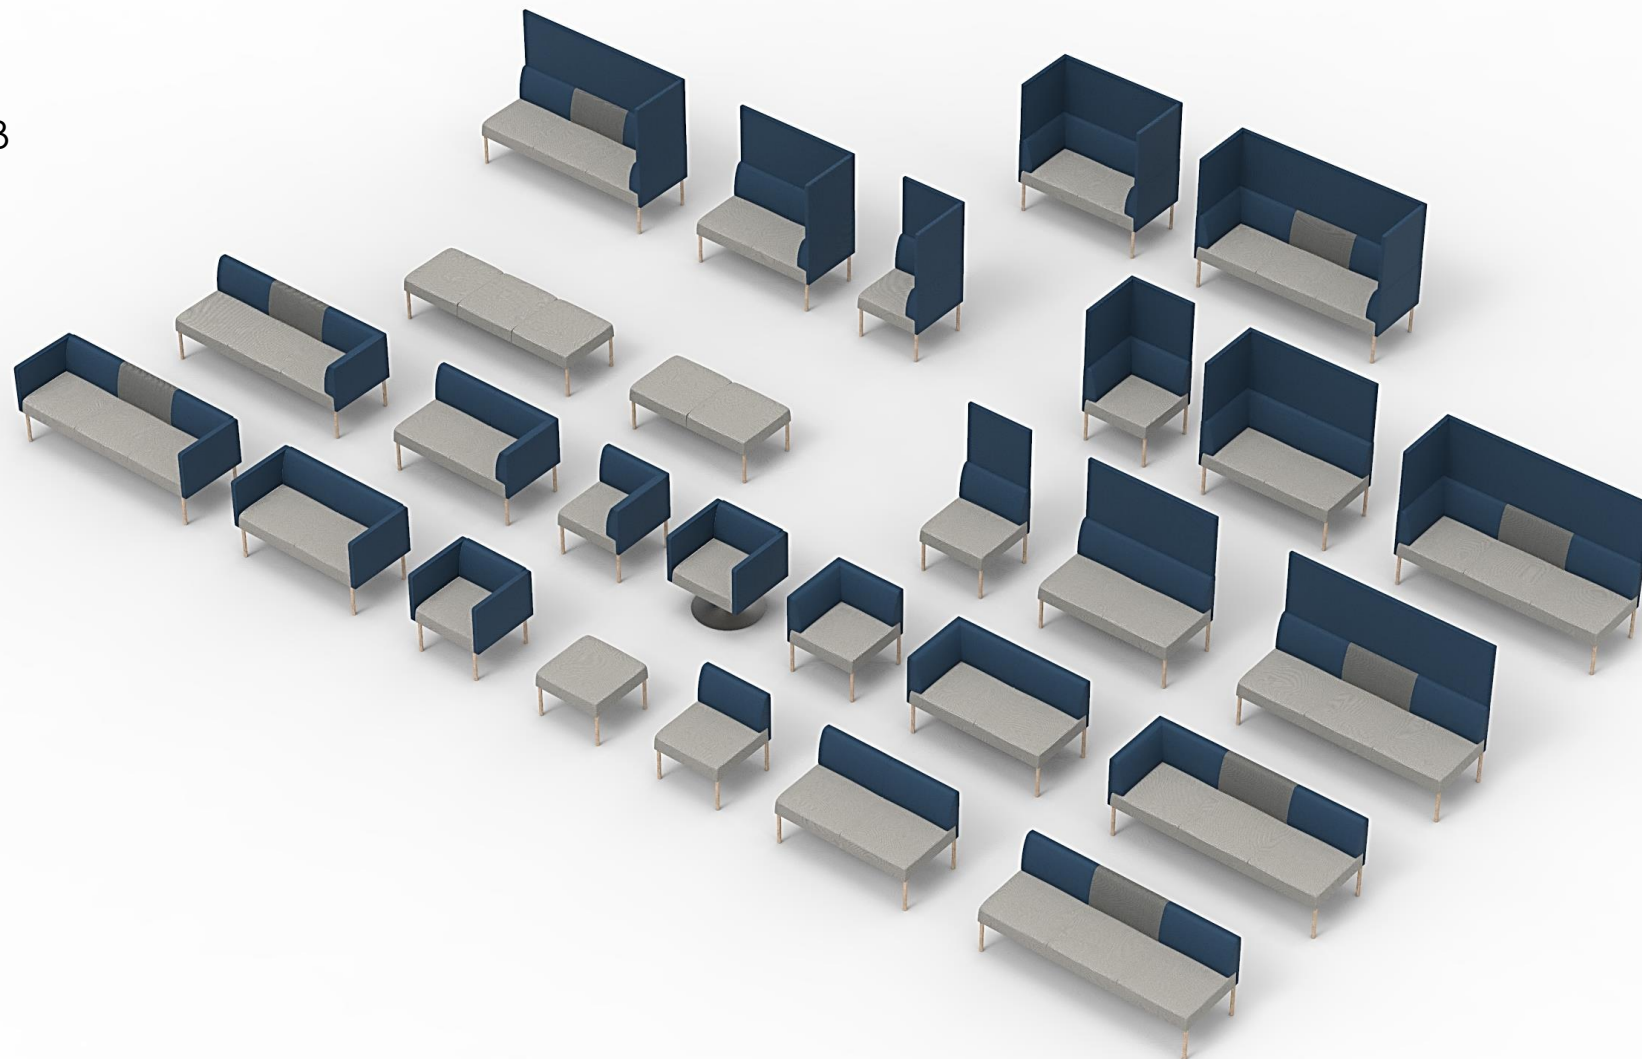

Combi

МОДУЛЬНАЯ СИСТЕМА ДИВАНОВ

Серия Combi, как и следует из названия, может образовывать множество различных комбинаций. Воздушный и легкий внешний вид Combi позволяет широко использовать его в различных общественных пространствах.

Продукт доступен с подлокотниками или без них. С угловым модулем вы можете создать замечательную и уютную группу для сидения. Семейство продуктов включает в себя подставку для ног, кресло, а также 2-местные и 3-местные диваны.