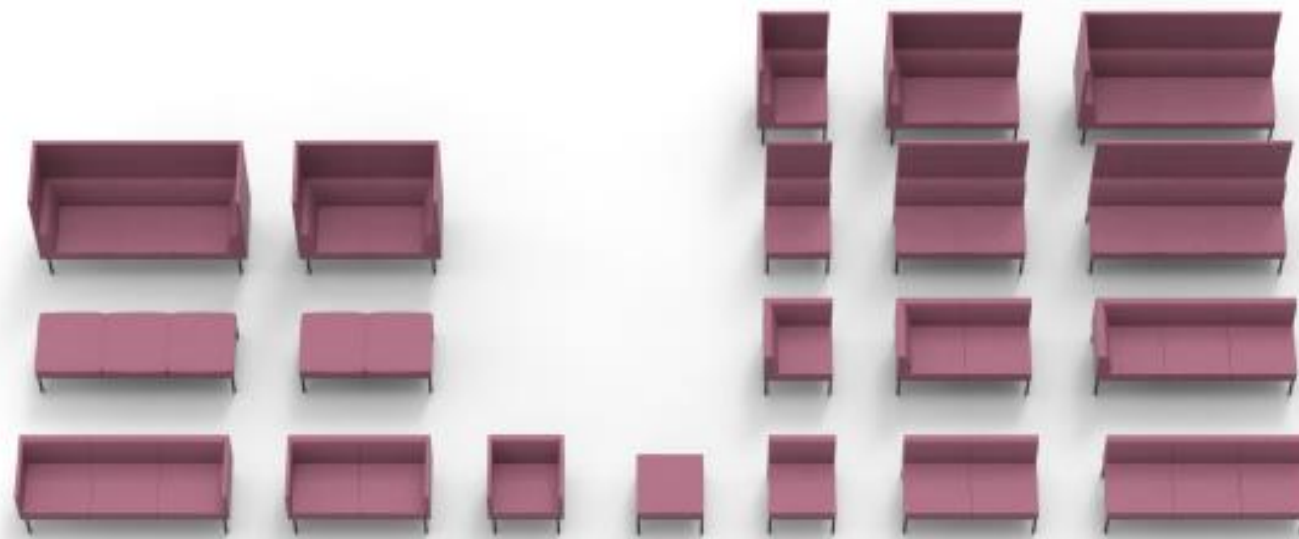

Combi

МОДУЛЬНАЯ СИСТЕМА ДИВАНОВ

Размеры

Высота & Глубина сидения