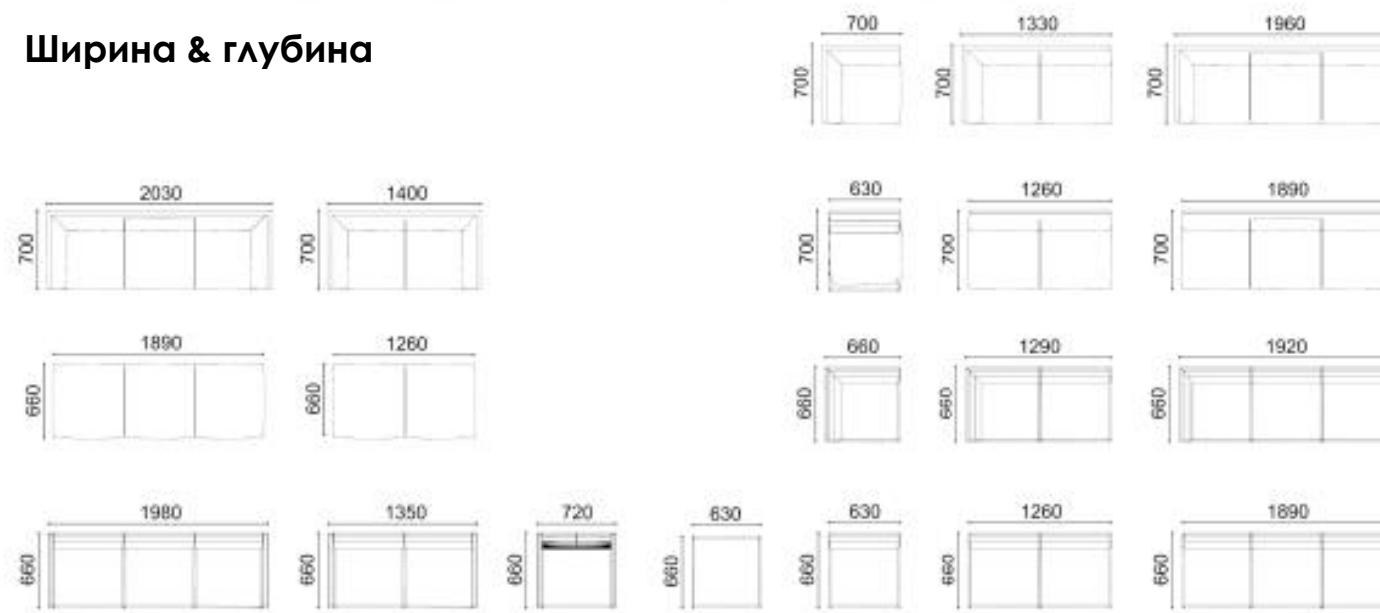

- Сиденье
- Правый и левый подлокотник/спинка
- Средний модуль спинки
- Экраны

Combi

МОДУЛЬНАЯ СИСТЕМА ДИВАНОВ

Размеры

Высота & Глубина сидения

Ширина & глубина

Combi

Кресло с 4 ножками

Материалы и отделка

Ножки Массив дерева (натуральный дуб, окрашенный в черный или белый цвет) или сталь с порошковым покрытием (черный, белый) или хром

Обивка Стандартная коллекция тканей ISKU

Размеры

Высота 750 мм
Ширина 630 мм (без подлокотников)/ 720мм
Глубина 660 мм
Высота сидения 440 мм, стальные ножки доступны с высотой сиденья 460 мм