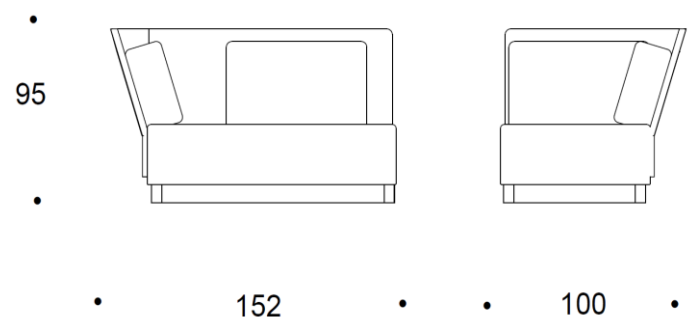

Coco

СЕМЕЙСТВО ПРОДУКТОВ

Техническое описание

Размеры даны в сантиметрах.

Coco

ДИВАН

Дизайн Vertti Kivi

Диван Сосо обеспечивает уединенное место для работы или отдыха. Диван может быть правосторонним и левосторонним. В комплект входит две подушки для спинки.

Материалы и отделка

Обивка	Стандартная коллекция тканей ISKU
Цоколь	Фанера, покрытая ламинатом с изображением нержавеющей стали. Цоколь имеет регулируемые уравниатели.

Размеры

Ширина	1520 мм
Глубина	1000 мм
Высота	950 мм
Высота сидения	440 мм

Материалы и отделка

Обивка	Стандартная коллекция тканей ISKU
Цоколь	Фанера, покрытая ламинатом с изображением нержавеющей стали. Цоколь имеет регулируемые уравниватели.

Размеры

Ширина	830 мм
Глубина	1520 мм
Высота	950 мм
Высота сидения	440 мм

Материалы и отделка

Обивка	Стандартная коллекция тканей ISKU
Цоколь	Фанера, покрытая ламинатом с изображением нержавеющей стали. Цоколь имеет регулируемые уравниватели.

Размеры

Ширина	1360 мм
Глубина	830 мм
Высота	430 мм
Высота сидения	440 мм