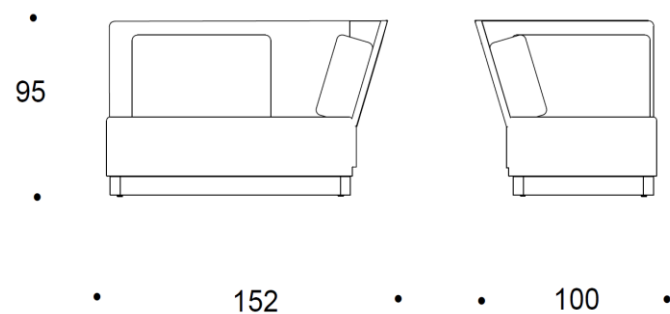

Coco

СЕМЕЙСТВО ПРОДУКТОВ

Техническое описание

Размеры даны в сантиметрах.