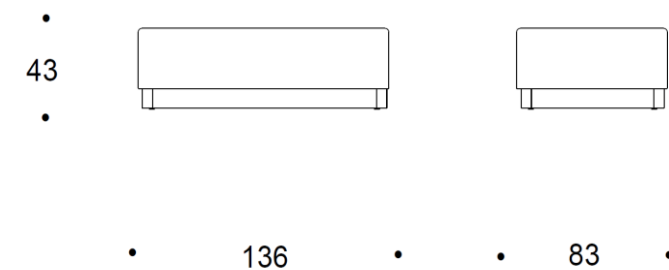

Coco

СЕМЕЙСТВО ПРОДУКТОВ

Техническое описание

Размеры даны в сантиметрах.