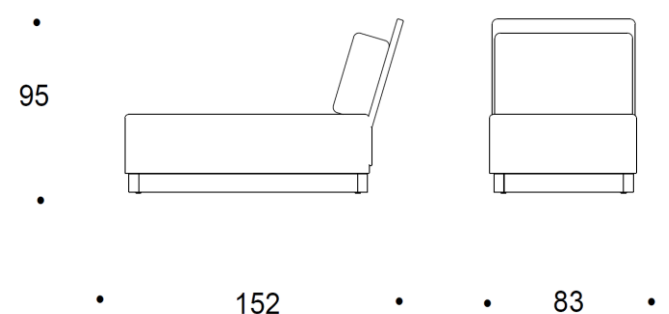

Coco

СЕМЕЙСТВО ПРОДУКТОВ

Техническое описание

Размеры даны в сантиметрах.