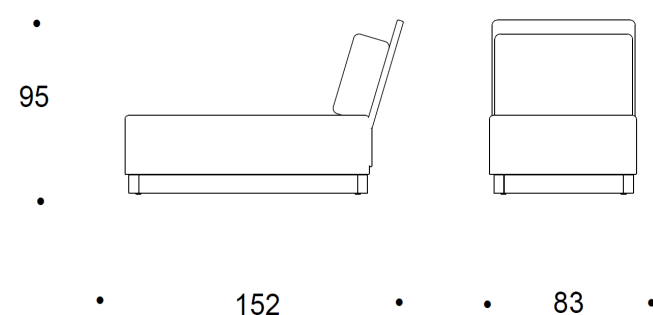

### Mått

För mer information om dimensioner, se ISKU Coco Datablad.

### Datablad

The dimensions are in centimeters.

### Mått

Bredd	1520 mm
Djup	1000 mm
Höjd	950 mm
Sitthöjd	440 mm

### Mått

Bredd	830 mm
Djup	1520 mm
Höjd	950 mm
Sitthöjd	440 mm