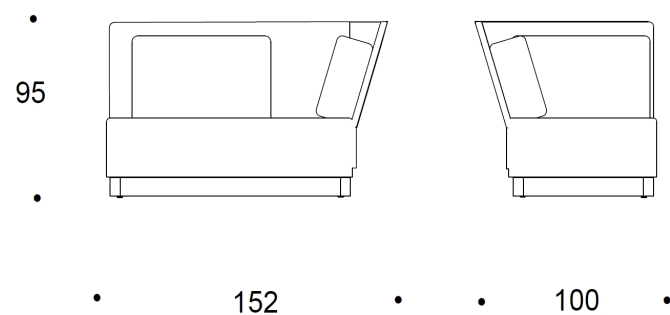

### Mått

För mer information om dimensioner, se ISKU Coco Datablad.

### Datablad

The dimensions are in centimeters.

### Mått

Bredd	1520 mm
Djup	1000 mm
Höjd	950 mm
Sitthöjd	440 mm

### Mått

Bredd	830 mm
Djup	1520 mm
Höjd	950 mm
Sitthöjd	440 mm