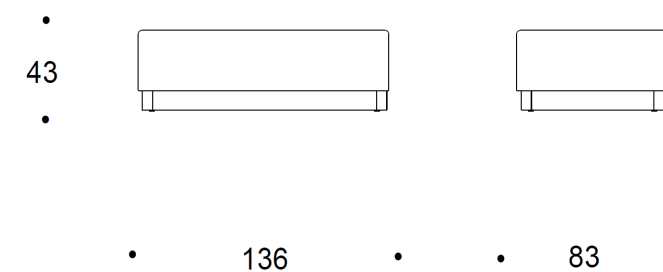

### Mått

För mer information om dimensioner, se ISKU Coco Datablad.

### Datablad

The dimensions are in centimeters.

### Mått

Bredd	1520 mm
Djup	1000 mm
Höjd	950 mm
Sitthöjd	440 mm

### Mått

Bredd	830 mm
Djup	1520 mm
Höjd	950 mm
Sitthöjd	440 mm