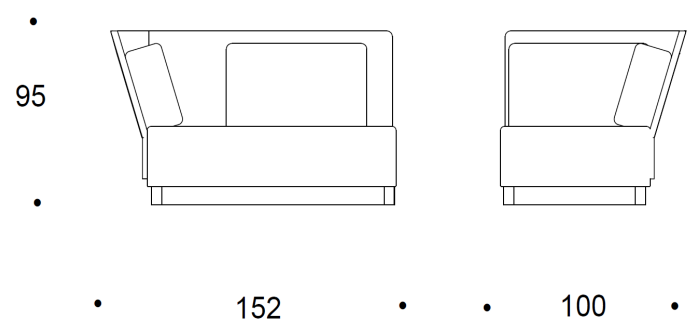

### Mått

För mer information om dimensioner, se ISKU Coco Datablad.

### Datablad

The dimensions are in centimeters.

### Mått

Bredd	1520 mm
Djup	1000 mm
Höjd	950 mm
Sitthöjd	440 mm

### Mått

Bredd	830 mm
Djup	1520 mm
Höjd	950 mm
Sitthöjd	440 mm