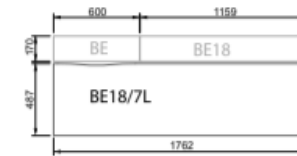

Bench Tischplatten (Tiefe 700 mm)