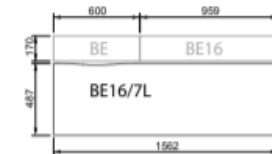

Bench Tischplatten (Tiefe 700 mm)