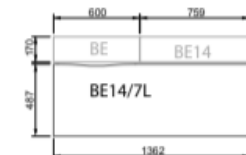

Bench Tischplatten (Tiefe 700 mm)