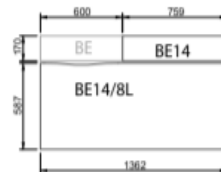

### Dimensions

|                   |  |
|-------------------|--|
| Breite            | 1200, 1400, 1600, 1800 oder 2000 mm  |
| Tiefe             | 800mm (single/einfach)<br>1380mm (double/doppel 70)<br>1580mm (double/doppel 80) |
| Höhe              | 730 mm   |
| Tischschirmbreite | 700/800/1200/1400/1600/1800 oder 2000 mm   |

### Datenblatt

- Bench: single, double 70 cm oder double 80 cm. Breite wählbar von 120cm to 200 cm für alle Tischtypen.

- Bench kann mit elektrischem Anschluskabel 3/5 m ausgestattet werden.
- Kabeldurchlass: links, rechts oder ohne.

### Bench Tischplatten (Tiefe 800 mm)