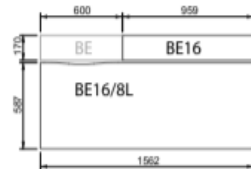

### Dimensions

|                   |  |
|-------------------|--|
| Breite            | 1200, 1400, 1600, 1800 oder 2000 mm  |
| Tiefe             | 800mm (single/einfach)<br>1380mm (double/doppel 70)<br>1580mm (double/doppel 80) |
| Höhe              | 730 mm   |
| Tischschirmbreite | 700/800/1200/1400/1600/1800 oder 2000 mm   |

### Datenblatt

- Bench: single, double 70 cm oder double 80 cm. Breite wählbar von 120cm to 200 cm für alle Tischtypen.

- Bench kann mit elektrischem Anschluskabel 3/5 m ausgestattet werden.
- Kabeldurchlass: links, rechts oder ohne.

### Bench Tischplatten (Tiefe 800 mm)