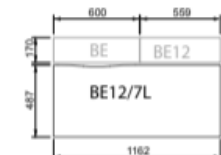

Bench Tischplatten (Tiefe 700 mm)