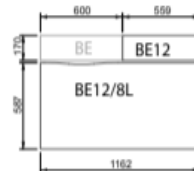

### Dimensions

|                   |  |
|-------------------|--|
| Breite            | 1200, 1400, 1600, 1800 oder 2000 mm  |
| Tiefe             | 800mm (single/einfach)<br>1380mm (double/doppel 70)<br>1580mm (double/doppel 80) |
| Höhe              | 730 mm   |
| Tischschirmbreite | 700/800/1200/1400/1600/1800 oder 2000 mm   |

### Datenblatt

- Bench: single, double 70 cm oder double 80 cm. Breite wählbar von 120cm to 200 cm für alle Tischtypen.

- Bench kann mit elektrischem Anschluskabel 3/5 m ausgestattet werden.
- Kabeldurchlass: links, rechts oder ohne.

### Bench Tischplatten (Tiefe 800 mm)