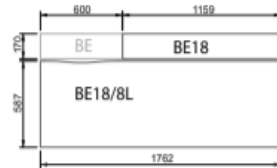

### Dimensions

|                   |  |
|-------------------|--|
| Breite            | 1200, 1400, 1600, 1800 oder 2000 mm  |
| Tiefe             | 800mm (single/einfach)<br>1380mm (double/doppel 70)<br>1580mm (double/doppel 80) |
| Höhe              | 730 mm   |
| Tischschirmbreite | 700/800/1200/1400/1600/1800 oder 2000 mm   |

### Datenblatt

- Bench: single, double 70 cm oder double 80 cm. Breite wählbar von 120cm to 200 cm für alle Tischtypen.

- Bench kann mit elektrischem Anschluskabel 3/5 m ausgestattet werden.
- Kabeldurchlass: links, rechts oder ohne.

### Bench Tischplatten (Tiefe 800 mm)