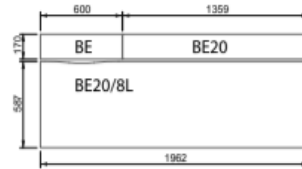

Bench Tischplatten (Tiefe 800 mm)