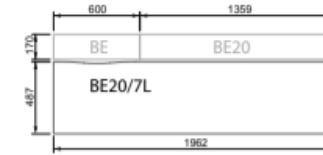

Bench Tischplatten (Tiefe 700 mm)