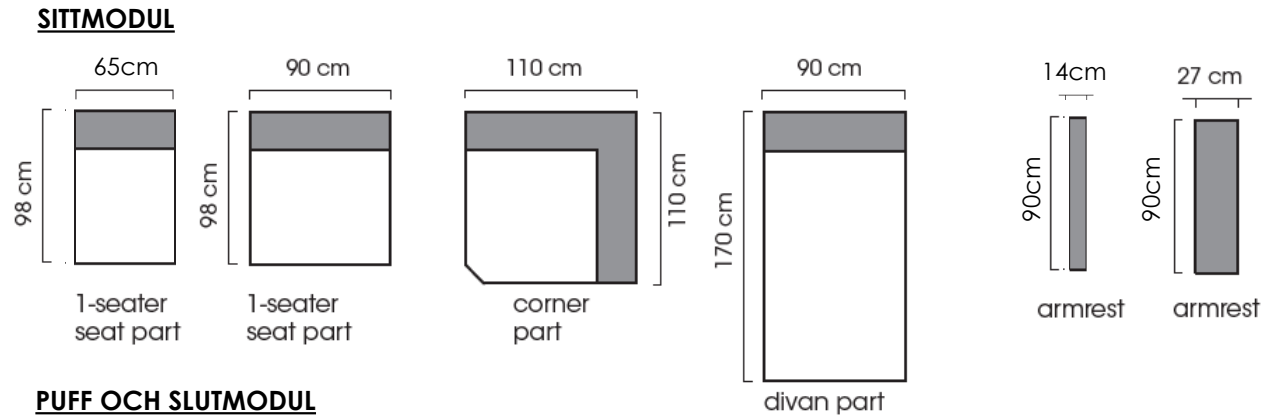

Babe

MODULÄRT SOFFSYSTEM

Datablad

EXEMPEL PÅ KOMBINATIONER

Dimensionerna beror på de valda modulerna.

Höjden av samtliga moduler med ryggstöd är 77 cm.

Sitthöjden av samtliga moduler är 47 cm.

Två alternativ av sittmoduler, bredd 65 cm eller 90 cm. Hörnmodul bredd 110 cm.

Två alternativ av armstöd, bredd 14 cm eller 27 cm.

Babe

FÅTÖLJ | SMAL

Design Nea Vikström

Babe är ett modulärt soffsystem med en vacker design och ultiamt sittkomfort. Babe soffan har hämtat sin inspiration från de mosstäckta klipporna. Varje modul är enskilt klädda, vilket gör det möjligt att använda modulerna fristående och omgrupperas vid behov. Babe är en skräddarsydd lösning av hög kvalitet.

Material

Stoppling
Klädsel

Skum
Fast klädsel med ISKUS standard tyger eller läder.

Mått

Bredd	650 mm (Med armstöd 930 mm eller 1190 mm)
Djup	890 mm
Höjd	770 mm
Sitthöjd	470 mm
Sittdjup	600 mm

ISKU
Since 1928