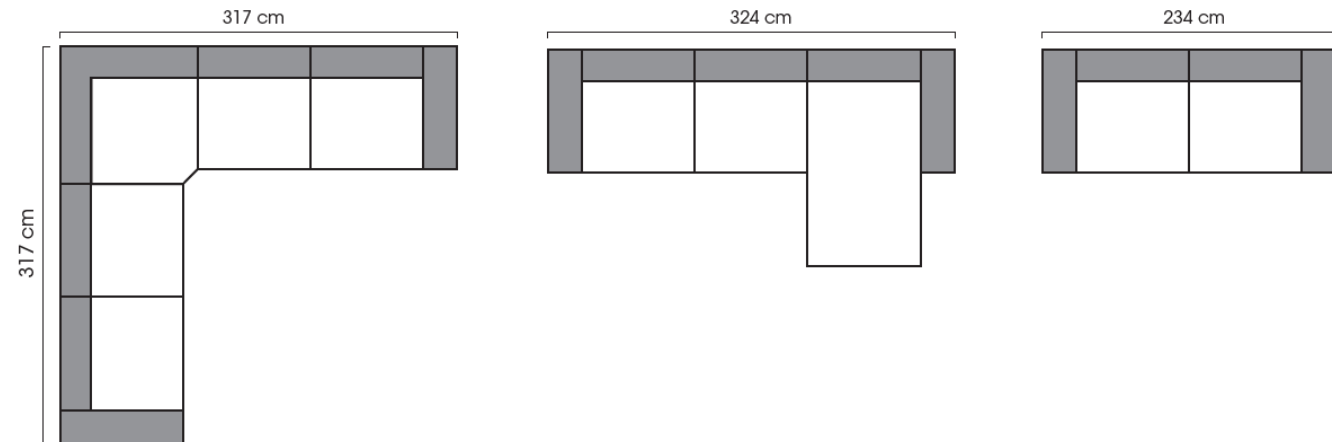

Babe

MODULÄRT SOFFSYSTEM

Datablad

EXEMPEL PÅ KOMBINATIONER

Dimensionerna beror på de valda modulerna.

Höjden av samtliga moduler med ryggstöd är 77 cm.

Sitthöjden av samtliga moduler är 47 cm.

Två alternativ av sittmoduler, bredd 65 cm eller 90 cm. Hörnmodul bredd 110 cm.