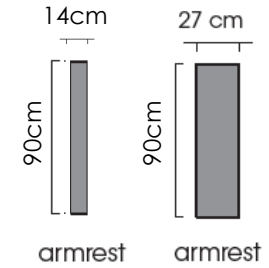

Babe

MODULÄRT SOFFSYSTEM

Datablad

EXEMPEL PÅ KOMBINATIONER

Dimensionerna beror på de valda modulerna.

Höjden av samtliga moduler med ryggstöd är 77 cm.

Sitthöjden av samtliga moduler är 47 cm.

Två alternativ av sittmoduler, bredd 65 cm eller 90 cm. Hörnmodul bredd 110 cm.

Två alternativ av armstöd, bredd 14 cm eller 27 cm.

Babe

FÅTÖLJ | SMAL

Design Nea Vikström

Babe är ett modulärt soffsystem med en vacker design och ultiamt sittkomfort. Babe soffan har hämtat sin inspiration från de mosstäckta klipporna. Varje modul är enskilt klädda, vilket gör det möjligt att använda modulerna fristående och omgrupperas vid behov. Babe är en skräddarsydd lösning av hög kvalitet.

Material

Stoppling
Klädsel

Skum
Fast klädsel med ISKUS standard tyger eller läder.

Mått

Bredd	650 mm (Med armstöd 930 mm eller 1190 mm)
Djup	890 mm
Höjd	770 mm
Sitthöjd	470 mm
Sittdjup	600 mm

ISKU
Since 1928