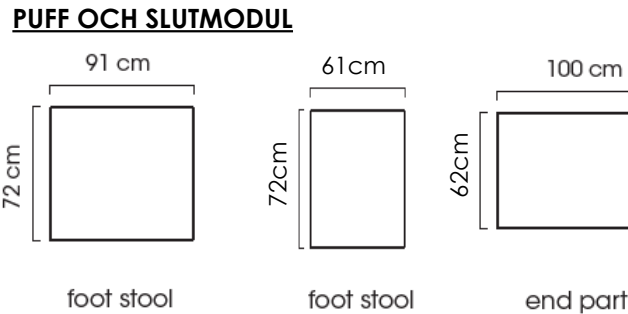

Babe

MODULÄRT SOFFSYSTEM

Datablad

EXEMPEL PÅ KOMBINATIONER

Dimensionerna beror på de valda modulerna.

Höjden av samtliga moduler med ryggstöd är 77 cm.

Sitthöjden av samtliga moduler är 47 cm.

Två alternativ av sittmoduler, bredd 65 cm eller 90 cm. Hörnmodul bredd 110 cm.

Två alternativ av armstöd, bredd 14 cm eller 27 cm.

Babe

FÅTÖLJ | SMAL

Design Nea Vikström

Babe är ett modulärt soffsystem med en vacker design och ultiamt sittkomfort. Babe soffan har hämtat sin inspiration från de mosstäckta klipporna. Varje modul är enskilt klädda, vilket gör det möjligt att använda modulerna fristående och omgrupperas vid behov. Babe är en skräddarsydd lösning av hög kvalitet.

Material

Stoppling
Klädsel

Skum
Fast klädsel med ISKUS standard tyger eller läder.

Mått

Bredd	650 mm (Med armstöd 930 mm eller 1190 mm)
Djup	890 mm
Höjd	770 mm
Sitthöjd	470 mm
Sittdjup	600 mm

ISKU
Since 1928