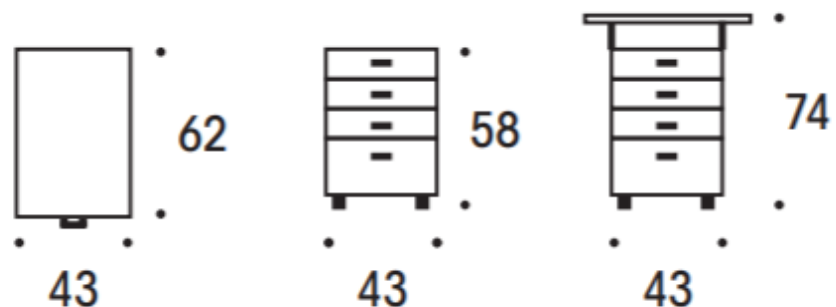

Размеры

Ширина	426 мм
Глубина	624 мм
Высота	575 мм / 740 мм с дополнительной столешницей

ISKU
Since 1928

2007

ТУМБА С ЯЩИКАМИ

Техническое описание

Дополнительные аксессуары

- лоток для мелких предметов
- разделитель для ящика А4 и А5
- разделители для хранения документов
- подвесная полка для папок

На верхнюю часть тумбы можно установить дополнительную столешницу для оптимального использования пространства.

Варианты столешниц:

В6 (600x600 мм) и

А6 (800x600 мм).

2007

ISKU
Since 1928

2007

ISKU
Since 1928