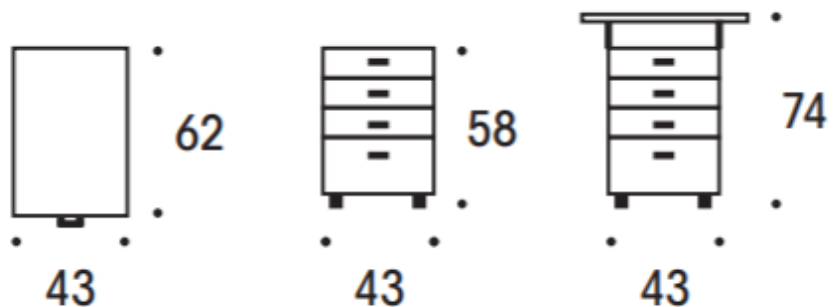

Hjul Plast, låsbara framhjul.

Mått

Bredd 426 mm

Djup 624 mm

Höjd 575 mm / 740 mm med extra toppskiva

ISKU
Since 1928

2007

Rullhurts

B6 (600x600 mm) och
A6 (800x600mm).

2007

ISKU
Since 1928

2007

ISKU
Since 1928