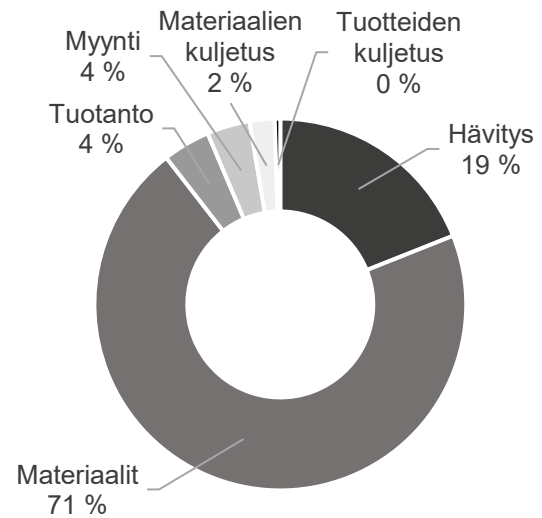

Päästöjen jakautuminen

Päästöt yhteensä 31,3 kg CO₂e