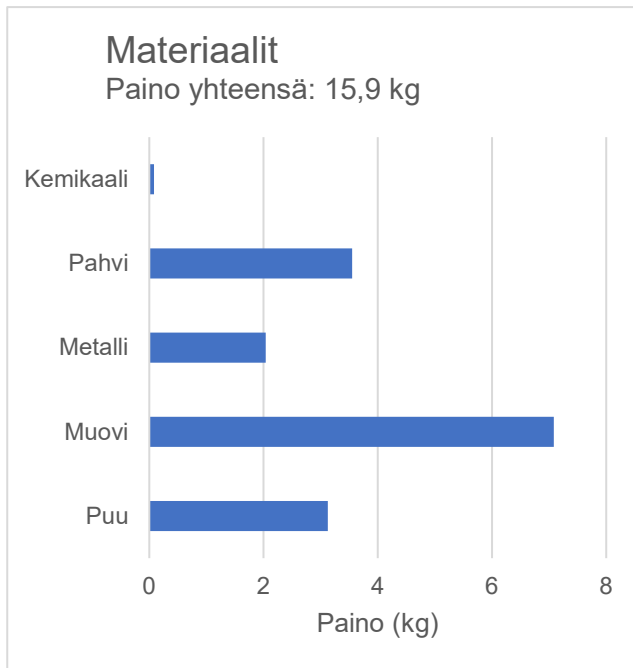

# ISKU

Tuotteen nimi:	Tutto tuoli nelipistejalalla
Tuotteen tyyppi:	Tuoli
Tuotenumero:	212861
Kokonaispäästöt (Cradle-to-Gate):	24,0 kg CO <sub>2</sub> e
Kokonaispäästöt (Cradle-to-Grave):	31,3 kg CO <sub>2</sub> e