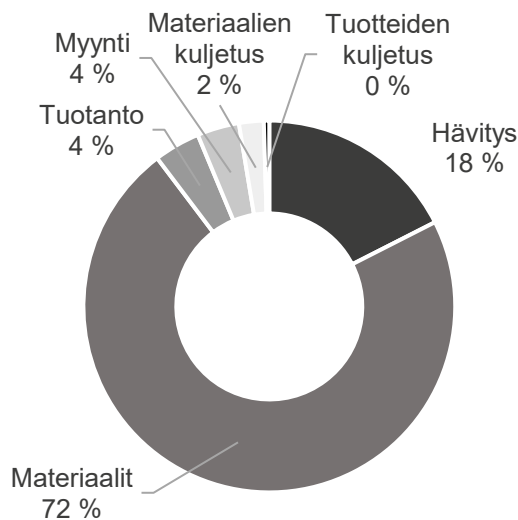

ISKU

Tuotekortti

14.6.2022

ISKU

Tuotteen nimi:	Tuoli 53 (istuin verhoiltu nahalla)
Tuotteen tyyppi:	Tuoli
Tuotenumero:	258274
Kokonaispäästöt (Cradle-to-Gate):	26,3 kg CO ₂ e
Kokonaispäästöt (Cradle-to-Grave):	33,6 kg CO ₂ e

Päästöjen jakautuminen

Päästöt yhteensä 33,6 kg CO₂e

Kierrätysohje

ISKU on suunnitellut tuotteen niin, että tuotteen metalliosat pystytään helposti irrottamaan ja kierrättämään metallinkeräykseen. Pakkausmateriaalit (pahvi ja muovi) kierrätetään pahvin ja muovinkeräykseen. On oletettu, että muu tuote menee sekajätteeseen.