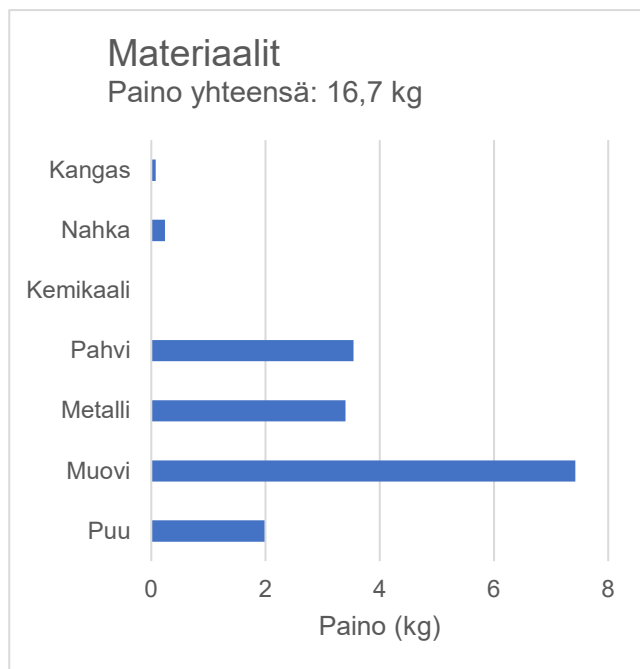

ISKU

Tuotekortti

14.6.2022

ISKU

Tuotteen nimi:	Tuoli 53 (istuin verhoiltu nahalla)
Tuotteen tyyppi:	Tuoli
Tuotenumero:	258274
Kokonaispäästöt (Cradle-to-Gate):	26,3 kg CO ₂ e
Kokonaispäästöt (Cradle-to-Grave):	33,6 kg CO ₂ e

Päästöjen jakautuminen

Päästöt yhteensä 33,6 kg CO₂e

Kierrätysohje

ISKU on suunnitellut tuotteen niin, että tuotteen metalliosat pystytään helposti irrottamaan ja kierrättämään metallinkeräykseen. Pakkausmateriaalit (pahvi ja muovi) kierrätetään pahvin ja muovinkeräykseen. On oletettu, että muu tuote menee sekajätteeseen.

Laskenta on toteutettu ISO 14067 -standardin mukaan Green Carbonin toimesta.

GreenCarbon