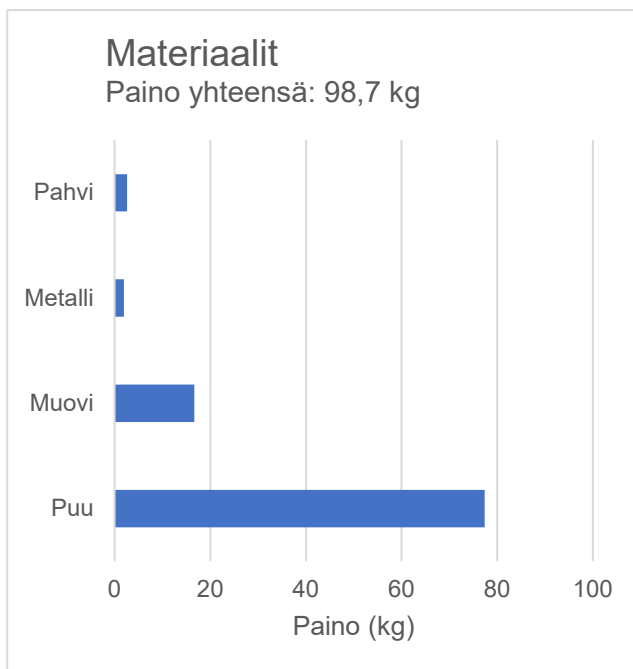

ISKU

Tuotekortti

14.6.2022

# ISKU

Tuotteen nimi:	Tendo ovikaappi 80/43/202
Tuotteen tyyppi:	Säilytys
Tuotenumero:	237816
Kokonaispäästöt (Cradle-to-Gate):	86,8 kg CO <sub>2</sub> e
Kokonaispäästöt (Cradle-to-Grave):	134,9 kg CO <sub>2</sub> e

### Päästöjen jakautuminen

Päästöt yhteensä 134,9 kg CO<sub>2</sub>e

Laskenta on toteutettu ISO 14067 -standardin mukaan Green Carbonin toimesta.

**GreenCarbon**