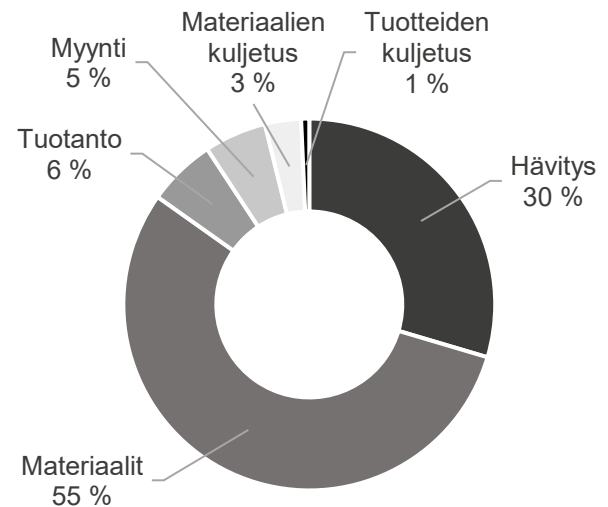

Päästöjen jakautuminen

Päästöt yhteensä 134,9 kg CO₂e

Kierrätysohje

ISKU on suunnitellut tuotteen niin, että tuotteen metalliosat pystytään helposti irrottamaan ja kierrättämään metallinkeräykseen. Pakkausmateriaalit (pahvi ja muovi) kierrätetään pahvin ja muovinkeräykseen. On oletettu, että muu tuote menee sekajätteeseen.

Laskenta on toteutettu ISO 14067 -standardin mukaan Green Carbonin toimesta.

GreenCarbon