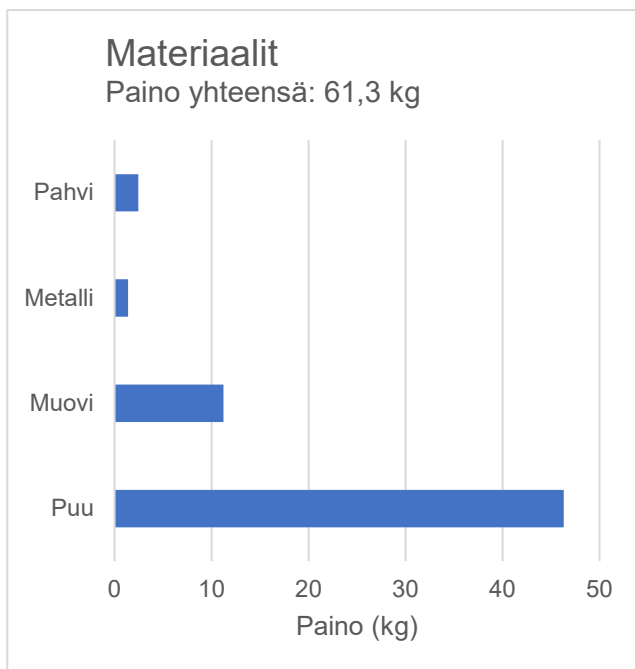

ISKU

Tuotekortti

14.6.2022

ISKU

Tuotteen nimi:	Tendo liukuovikaappi 80/43/126
Tuotteen tyyppi:	Säilytys
Tuotenumero:	210798
Kokonaispäästöt (Cradle-to-Gate):	56,1 kg CO ₂ e
Kokonaispäästöt (Cradle-to-Grave):	83,2 kg CO ₂ e

Kierrätysohje

ISKU on suunnitellut tuotteen niin, että tuotteen metalliosat pystytään helposti irrottamaan ja kierrättämään metallinkeräykseen. Pakkausmateriaalit (pahvi ja muovi) kierrätetään pahvin ja muovinkeräykseen. On oletettu, että muu tuote menee sekajätteeseen.

Laskenta on toteutettu ISO 14067 -standardin mukaan Green Carbonin toimesta.

GreenCarbon