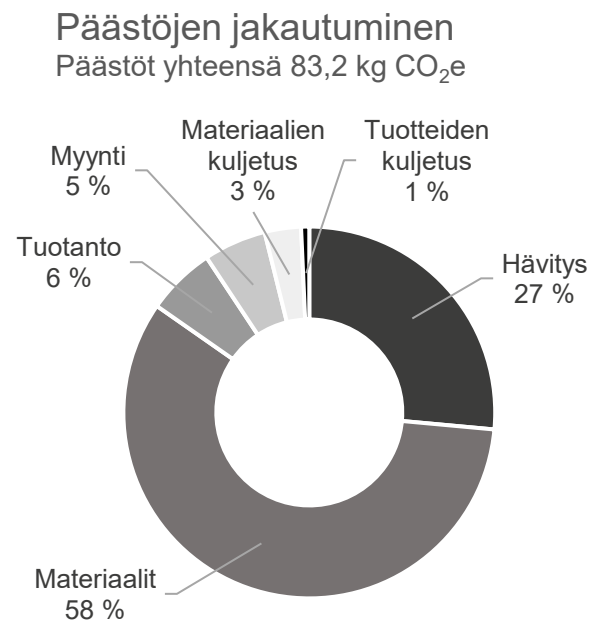

ISKU

Tuotekortti

14.6.2022

ISKU

Tuotteen nimi:	Tendo liukuovikaappi 80/43/126
Tuotteen tyyppi:	Säilytys
Tuotenumero:	210798
Kokonaispäästöt (Cradle-to-Gate):	56,1 kg CO ₂ e
Kokonaispäästöt (Cradle-to-Grave):	83,2 kg CO ₂ e

Kierrätysohje

ISKU on suunnitellut tuotteen niin, että tuotteen metalliosat pystytään helposti irrottamaan ja kierrättämään metallinkeräykseen. Pakkausmateriaalit (pahvi ja muovi) kierrätetään pahvin ja muovinkeräykseen. On oletettu, että muu tuote menee sekajätteeseen.

Laskenta on toteutettu ISO 14067 -standardin mukaan Green Carbonin toimesta.

GreenCarbon