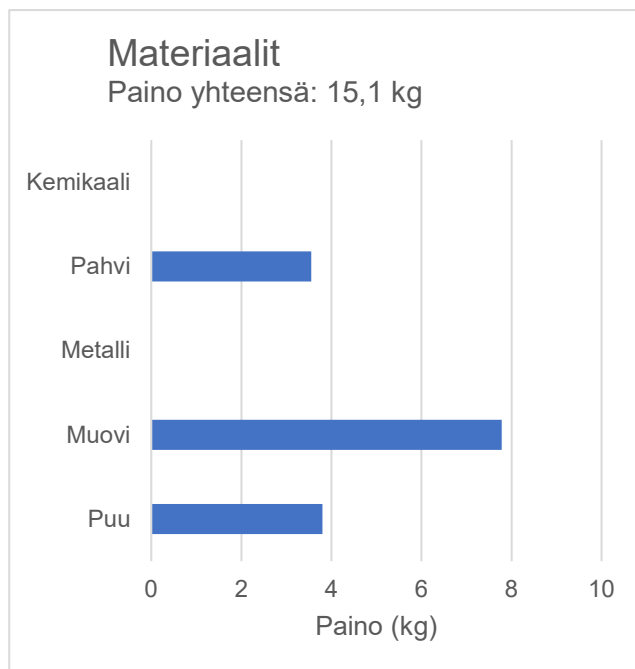

# ISKU

Tuotteen nimi:	Rudolf 3209 puujalkainen tuoli (ei verhoilua)
Tuotteen tyyppi:	Tuoli
Tuotenumero:	206641
Kokonaispäästöt (Cradle-to-Gate):	23,9 kg CO <sub>2</sub> e
Kokonaispäästöt (Cradle-to-Grave):	31,4 kg CO <sub>2</sub> e