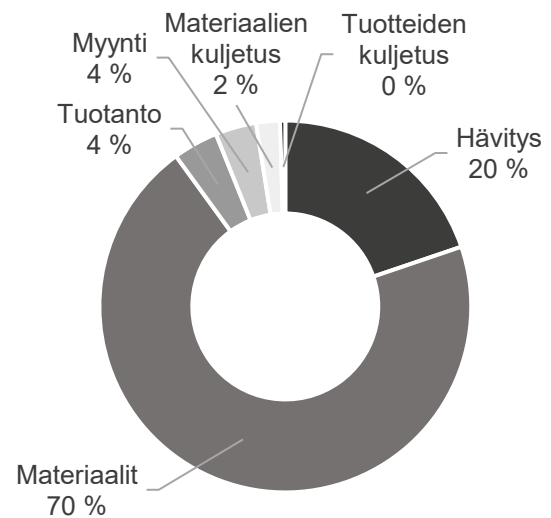

Päästöjen jakautuminen

Päästöt yhteensä 31,4 kg CO₂e