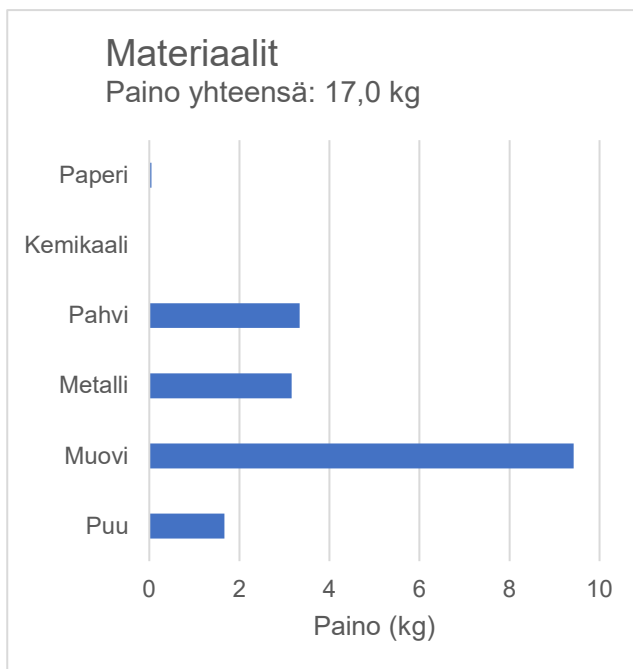

ISKU

Tuotekortti

14.6.2022

ISKU

Tuotteen nimi:	Rudolf 3206 (lenkkijalkainen tuoli, ei verhoilua)
Tuotteen tyyppi:	Tuoli
Tuotenumero:	206537
Kokonaispäästöt (Cradle-to-Gate):	25,4 kg CO ₂ e
Kokonaispäästöt (Cradle-to-Grave):	32,9 kg CO ₂ e

Päästöjen jakautuminen

Päästöt yhteensä 32,9 kg CO₂e

Kierrätysohje

ISKU on suunnitellut tuotteen niin, että tuotteen metalliosat pystytään helposti irrottamaan ja kierrättämään metallinkeräykseen. Pakkausmateriaalit (pahvi ja muovi) kierrätetään pahvin ja muovinkeräykseen. On oletettu, että muu tuote menee sekajätteeseen.

Laskenta on toteutettu ISO 14067 -standardin mukaan Green Carbonin toimesta.

GreenCarbon