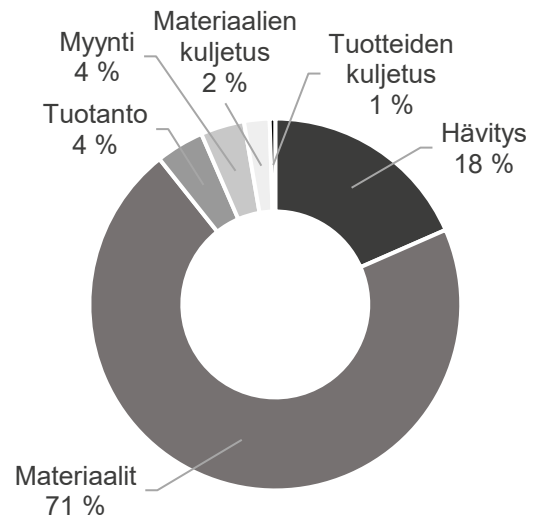

ISKU

Tuotekortti

14.6.2022

ISKU

Tuotteen nimi:	Rudolf 3206 (lenkkijalkainen tuoli, ei verhoilua)
Tuotteen tyyppi:	Tuoli
Tuotenumero:	206537
Kokonaispäästöt (Cradle-to-Gate):	25,4 kg CO ₂ e
Kokonaispäästöt (Cradle-to-Grave):	32,9 kg CO ₂ e

Päästöjen jakautuminen

Päästöt yhteensä 32,9 kg CO₂e

Kierrätysohje

ISKU on suunnitellut tuotteen niin, että tuotteen metalliosat pystytään helposti irrottamaan ja kierrättämään metallinkeräykseen. Pakkausmateriaalit (pahvi ja muovi) kierrätetään pahvin ja muovinkeräykseen. On oletettu, että muu tuote menee sekajätteeseen.

Laskenta on toteutettu ISO 14067 -standardin mukaan Green Carbonin toimesta.

GreenCarbon