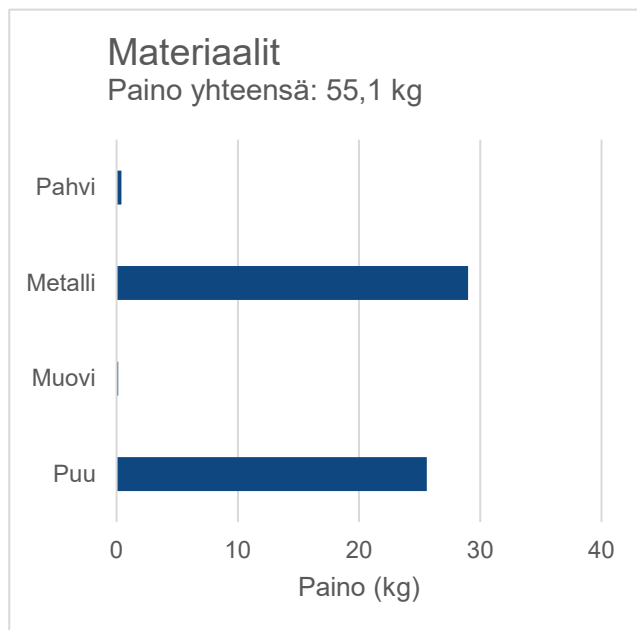

ISKU

Tuotekortti

14.6.2022

ISKU

Tuotteen nimi:	Isku Style T EL A 16
Tuotteen tyyppi:	Sähköpöytä
Tuotenumero:	211133
Kokonaispäästöt (Cradle-to-Gate):	20,9 kg CO ₂ e
Kokonaispäästöt (Cradle-to-Grave):	40,0 kg CO ₂ e

Päästöjen jakautuminen

Päästöt yhteensä 40,0 kg CO₂e

Kierrätysohje

ISKU on suunnitellut tuotteen niin, että tuotteen metalliosat pystytään helposti irrottamaan ja kierrättämään metallinkeräykseen. Pakkausmateriaalit (pahvi ja muovi) kierrätetään pahvin ja muovinkeräykseen. On oletettu, että muu tuote menee sekajätteeseen.

Laskenta on toteutettu ISO 14067 -standardin mukaan Green Carbonin toimesta.

GreenCarbon