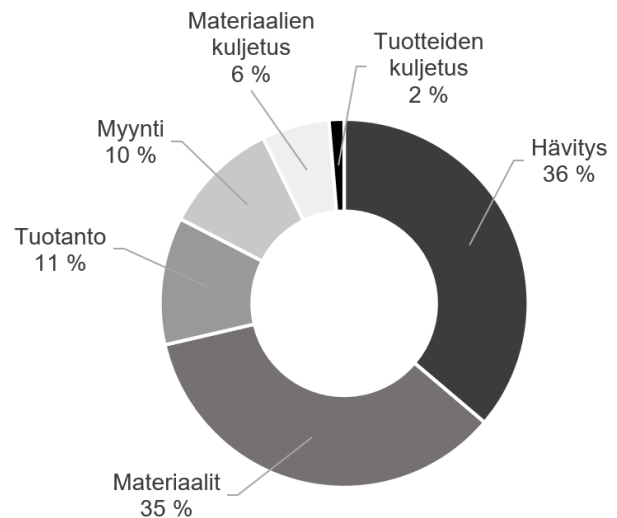

ISKU

Tuotekortti

14.6.2022

ISKU

Tuotteen nimi:	Isku Style T EL A 16
Tuotteen tyyppi:	Sähköpöytä
Tuotenumero:	211133
Kokonaispäästöt (Cradle-to-Gate):	20,9 kg CO ₂ e
Kokonaispäästöt (Cradle-to-Grave):	40,0 kg CO ₂ e

Päästöjen jakautuminen

Päästöt yhteensä 40,0 kg CO₂e

Kierrätysohje

ISKU on suunnitellut tuotteen niin, että tuotteen metalliosat pystytään helposti irrottamaan ja kierrättämään metallinkeräykseen. Pakkausmateriaalit (pahvi ja muovi) kierrätetään pahvin ja muovinkeräykseen. On oletettu, että muu tuote menee sekajätteeseen.