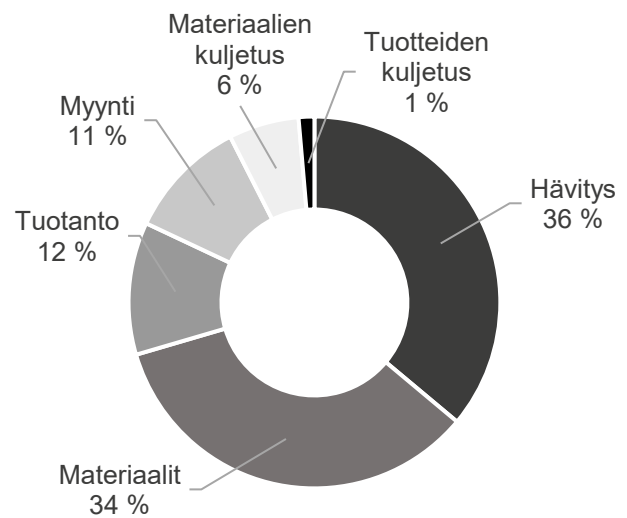

ISKU

Tuotekortti

14.6.2022

ISKU

Tuotteen nimi:	Isku Style T EL A 14
Tuotteen tyyppi:	Sähköpöytä
Tuotenumero:	211133
Kokonaispäästöt (Cradle-to-Gate):	19,0 kg CO ₂ e
Kokonaispäästöt (Cradle-to-Grave):	36,5 kg CO ₂ e

Päästöjen jakautuminen

Päästöt yhteensä 36,5 kg CO₂e

Kierrätysohje

ISKU on suunnitellut tuotteen niin, että tuotteen metalliosat pystytään helposti irrottamaan ja kierrättämään metallinkeräykseen. Pakkausmateriaalit (pahvi ja muovi) kierrätetään pahvin ja muovinkeräykseen. On oletettu, että muu tuote menee sekajätteeseen.

Laskenta on toteutettu ISO 14067 -standardin mukaan Green Carbonin toimesta.

GreenCarbon