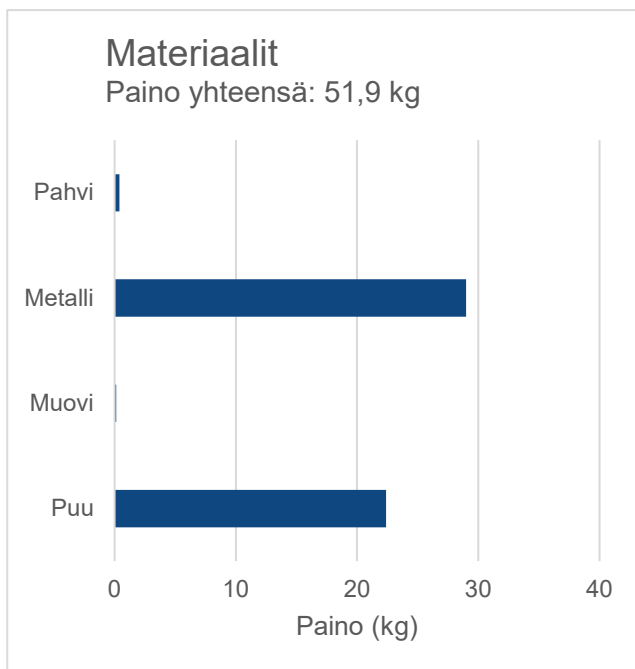

ISKU

Tuotekortti

14.6.2022

ISKU

Tuotteen nimi:	Isku Style T EL A 14
Tuotteen tyyppi:	Sähköpöytä
Tuotenumero:	211133
Kokonaispäästöt (Cradle-to-Gate):	19,0 kg CO ₂ e
Kokonaispäästöt (Cradle-to-Grave):	36,5 kg CO ₂ e

Päästöjen jakautuminen

Päästöt yhteensä 36,5 kg CO₂e

Kierrätysohje

ISKU on suunnitellut tuotteen niin, että tuotteen metalliosat pystytään helposti irrottamaan ja kierrättämään metallinkeräykseen. Pakkausmateriaalit (pahvi ja muovi) kierrätetään pahvin ja muovinkeräykseen. On oletettu, että muu tuote menee sekajätteeseen.

Laskenta on toteutettu ISO 14067 -standardin mukaan Green Carbonin toimesta.

GreenCarbon