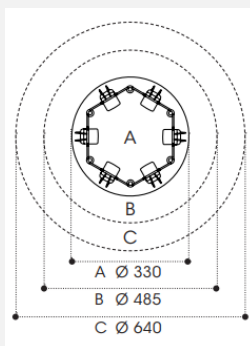

Mitat

A: Tuotteen lattian vaatima tila	3300 mm
B: Tuotteen vaatima tila keinun heilahduksella	4850 mm
C: Vaadittu kokonaistila 80 cm suoja-alueella	6400 mm
Korkeus	2270 mm
Paino	330 kg

Tuotekuva viitteellinen