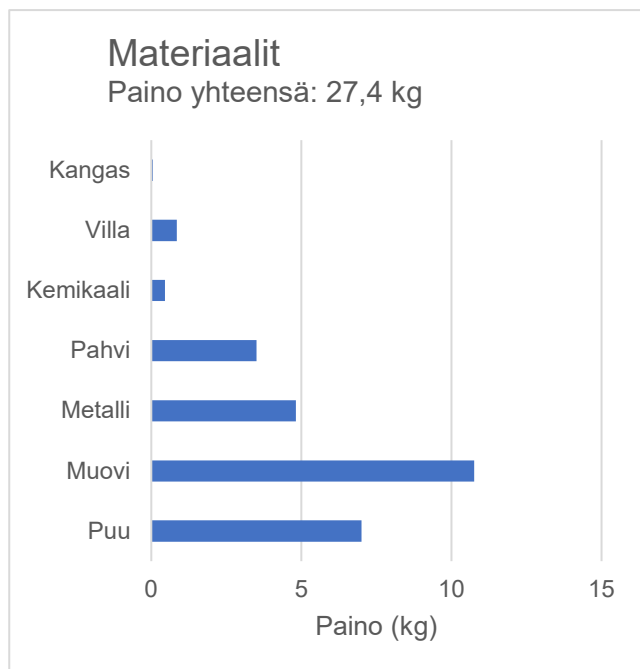

ISKU

Tuotekortti

14.6.2022

ISKU

Tuotteen nimi:	Duo neuvottelutuoli
Tuotteen tyyppi:	Tuoli
Tuotenumero:	205499
Kokonaispäästöt (Cradle-to-Gate):	83,3 kg CO ₂ e
Kokonaispäästöt (Cradle-to-Grave):	95,4 kg CO ₂ e

Päästöjen jakautuminen

Päästöt yhteensä 95,4 kg CO₂e

Kierrätysohje

ISKU on suunnitellut tuotteen niin, että tuotteen metalliosat pystytään helposti irrottamaan ja kierrättämään metallinkeräykseen. Pakkausmateriaalit (pahvi ja muovi) kierrätetään pahvin ja muovinkeräykseen. On oletettu, että muu tuote menee sekajätteeseen.

Laskenta on toteutettu ISO 14067 -standardin mukaan Green Carbonin toimesta.

GreenCarbon