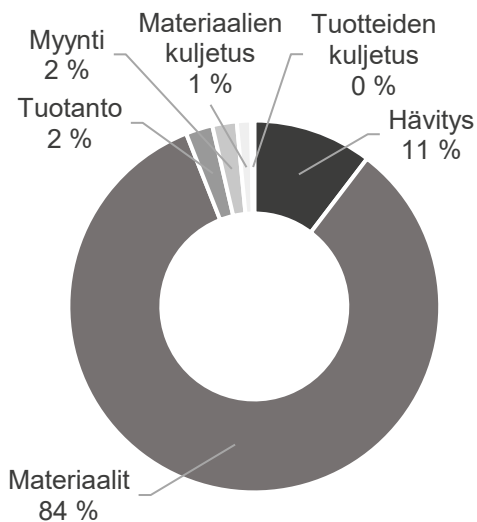

ISKU

Tuotekortti

14.6.2022

ISKU

Tuotteen nimi:	Duo neuvottelutuoli
Tuotteen tyyppi:	Tuoli
Tuotenumero:	205499
Kokonaispäästöt (Cradle-to-Gate):	83,3 kg CO ₂ e
Kokonaispäästöt (Cradle-to-Grave):	95,4 kg CO ₂ e

Päästöjen jakautuminen

Päästöt yhteensä 95,4 kg CO₂e

Kierrätysohje

ISKU on suunnitellut tuotteen niin, että tuotteen metalliosat pystytään helposti irrottamaan ja kierrättämään metallinkeräykseen. Pakkausmateriaalit (pahvi ja muovi) kierrätetään pahvin ja muovinkeräykseen. On oletettu, että muu tuote menee sekajätteeseen.