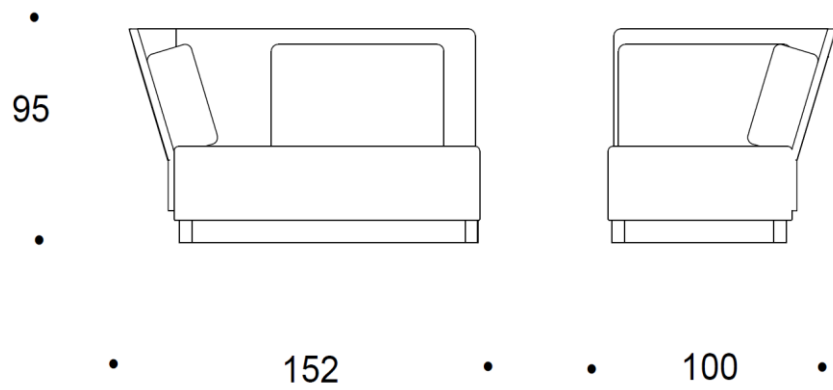

Materiaali

Verhoilu: ISKUn vakiokankaat

Sokkeli: Rosteri (rst) laminaatti. Sokkelissa säätötallat.

Mitat

Mittatiedot
seuraavalla
sivulla

Tuotokuva viitteellinen

Mitat

ISKU

Materiaali

Verhoilu: ISKUn vakiokankaat

Sokkeli: Rosteri (rst) laminaatti. Sokkelissa säätötallat.

Mitat

Leveys:	1520 mm
Syvyys:	1000 mm
Korkeus:	950 mm
Istuinkorkeus:	440 mm

Coco

SOHVA

Design Vertti Kivi

Materiaali

Verhoilu: ISKUn vakiokankaat

Sokkeli: Rosteri (rst) laminaatti. Sokkelissa säätötallat.

Mitat

Leveys:	1520 mm
Syvyys:	1000 mm
Korkeus:	950 mm
Istuinkorkeus:	440 mm

Tuotokuva viitteellinen

Coco

DIVAANI

Materiaali

Verhoilu: ISKUn vakiokankaat

Sokkeli: Rosteri (rst) laminaatti. Sokkelissa säätötallat.

Mitat

Leveys:	1360 mm
Syvyys:	830 mm
Korkeus:	430 mm
Istuinkorkeus:	440 mm