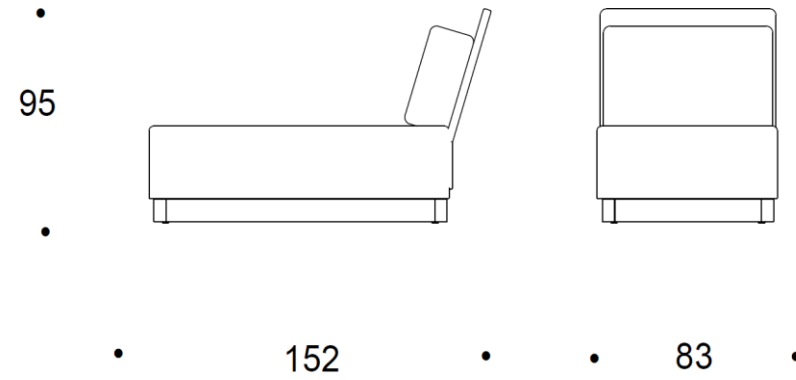

Materiaali

Verhoilu: ISKUn vakiokankaat

Sokkeli: Rosteri (rst) laminaatti. Sokkelissa säätötallat.

Mitat

Mittatiedot
seuraavalla
sivulla

Tuotokuva viitteellinen

Mitat

ISKU

Materiaali

Verhoilu: ISKUn vakiokankaat

Sokkeli: Rosteri (rst) laminaatti. Sokkelissa säätötallat.

Mitat

Leveys:	1520 mm
Syvyys:	1000 mm
Korkeus:	950 mm
Istuinkorkeus:	440 mm

Coco

SOHVA

Design Vertti Kivi

Materiaali

Verhoilu: ISKUn vakiokankaat

Sokkeli: Rosteri (rst) laminaatti. Sokkelissa säätötallat.

Mitat

Leveys:	1520 mm
Syvyys:	1000 mm
Korkeus:	950 mm
Istuinkorkeus:	440 mm

Tuotokuva viitteellinen

Coco

DIVAANI

Materiaali

Verhoilu: ISKUn vakiokankaat

Sokkeli: Rosteri (rst) laminaatti. Sokkelissa säätötallat.

Mitat

Leveys:	1360 mm
Syvyys:	830 mm
Korkeus:	430 mm
Istuinkorkeus:	440 mm