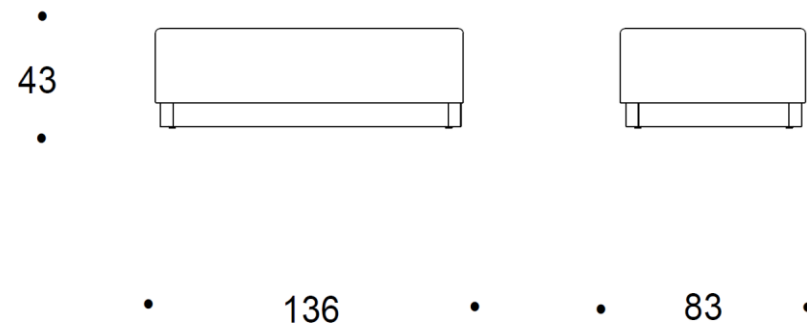

Materiaali

Verhoilu: ISKUn vakiokankaat

Sokkeli: Rosteri (rst) laminaatti. Sokkelissa säätötallat.

Mitat

Mittatiedot
seuraavalla
sivulla

Tuotokuva viitteellinen

Mitat

ISKU

Materiaali

Verhoilu: ISKUn vakiokankaat

Sokkeli: Rosteri (rst) laminaatti. Sokkelissa säätötallat.

Mitat

Leveys:	1520 mm
Syvyys:	1000 mm
Korkeus:	950 mm
Istuinkorkeus:	440 mm

Coco

SOHVA

Design Vertti Kivi

Materiaali

Verhoilu: ISKUn vakiokankaat

Sokkeli: Rosteri (rst) laminaatti. Sokkelissa säätötallat.

Mitat

Leveys:	1520 mm
Syvyys:	1000 mm
Korkeus:	950 mm
Istuinkorkeus:	440 mm

Tuotokuva viitteellinen

Coco

DIVAANI

Materiaali

Verhoilu: ISKUn vakiokankaat

Sokkeli: Rosteri (rst) laminaatti. Sokkelissa säätötallat.

Mitat

Leveys:	1360 mm
Syvyys:	830 mm
Korkeus:	430 mm
Istuinkorkeus:	440 mm