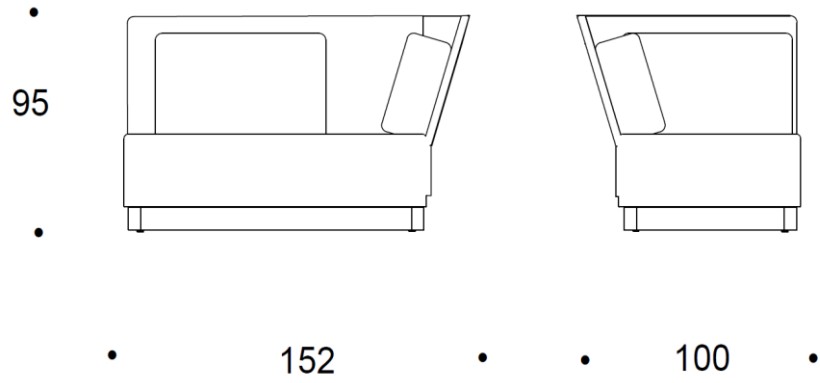

Materiaali

Verhoilu: ISKUn vakiokankaat

Sokkeli: Rosteri (rst) laminaatti. Sokkelissa säätötallat.

Mitat

Mittatiedot
seuraavalla
sivulla

Tuotokuva viitteellinen

Mitat

ISKU

Materiaali

Verhoilu: ISKUn vakiokankaat

Sokkeli: Rosteri (rst) laminaatti. Sokkelissa säätötallat.

Mitat

Leveys:	1520 mm
Syvyys:	1000 mm
Korkeus:	950 mm
Istuinkorkeus:	440 mm

Coco

SOHVA

Design Vertti Kivi

Materiaali

Verhoilu: ISKUn vakiokankaat

Sokkeli: Rosteri (rst) laminaatti. Sokkelissa säätötallat.

Mitat

Leveys:	1520 mm
Syvyys:	1000 mm
Korkeus:	950 mm
Istuinkorkeus:	440 mm

Tuotokuva viitteellinen

Coco

DIVAANI

Materiaali

Verhoilu: ISKUn vakiokankaat

Sokkeli: Rosteri (rst) laminaatti. Sokkelissa säätötallat.

Mitat

Leveys:	1360 mm
Syvyys:	830 mm
Korkeus:	430 mm
Istuinkorkeus:	440 mm